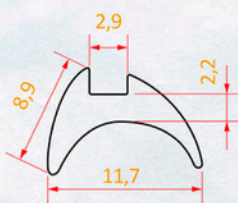

GUA 051

Guarnição Cunha para Vidro (pele de vidro)

GUA 161

Guarnição Externa

GUA 168

Guarnição Cunha para Vidro 5mm e 6mm

GUA 211 B - SE 106

Guarnição Cunha para Vidro