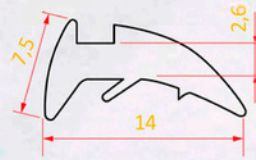

Cordão de 5mm

Guarnição do Batente do Maxim-Ar Linhas 25 e 30

PSC002

PSC001

FAA 218

GUA INCOLOR

Perfil Camaleão
Ecpnômico 3,5 metros

GUA 038 - NF