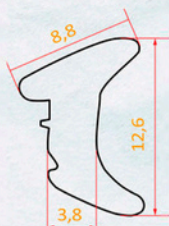

GUA 211 B - SE 106

Guarnição Cunha para Vidro