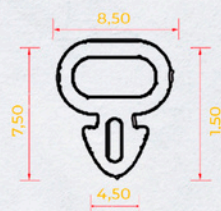

Guarnição Emborrachada Fina

FAA 250

Guarnição Emborrachada

FAA 202

Guarnição Emborrachada

GUA 393

CALÇO DE VIDRO EM EPDM
GOLD 6MM X 8MM X 20MM

GUA 386

Guarnição emborrachada

GUA 412

Guarnição emborrachada

GUA PSC004

Guarnição para pele de vidro

TABELA FITAS VEDADORAS PB
SEM BARREIRA

TABELA FITAS VEDADORAS AN
ADESIVA SEM BARREIRA

CÓDIGO	NOMENCLATURA
6033	ESCOVINHA 5X5 DE VEDAÇÃO CINZA
5938	ESCOVINHA 5X5 DE VEDAÇÃO PRETO
5940	ESCOVINHA 5X6 DE VEDAÇÃO CINZA
5244	ESCOVINHA 5X6 DE VEDAÇÃO PRETO
5937	ESCOVINHA 5X7 DE VEDAÇÃO CINZA
5936	ESCOVINHA 5X7 DE VEDAÇÃO PRETO
6159	ESCOVINHA 5X8 DE VEDAÇÃO CINZA
5941	ESCOVINHA 5X8 DE VEDAÇÃO PRETO
6110	ESCOVINHA 5X10 DE VEDAÇÃO CINZA
6031	ESCOVINHA 5X10 DE VEDAÇÃO PRETO
6032	ESCOVINHA 5X12 DE VEDAÇÃO CINZA
5935	ESCOVINHA 5X12 DE VEDAÇÃO PRETO
6109	ESCOVINHA 7X5 DE VEDAÇÃO CINZA
85	ESCOVINHA 7X5 DE VEDAÇÃO PRETO
5246	ESCOVINHA 7,5X6 DE VEDAÇÃO CINZA
5942	ESCOVINHA 7,5X6 DE VEDAÇÃO PRETO
5944	ESCOVINHA 7X7 DE VEDAÇÃO CINZA
906	ESCOVINHA 7X7 DE VEDAÇÃO PRETO
2272	ESCOVINHA 7X8 DE VEDAÇÃO PRETA
2487	ESCOVINHA 7X10 DE VEDAÇÃO PRETO
2488	ESCOVINHA 7X12 DE VEDAÇÃO PRETO