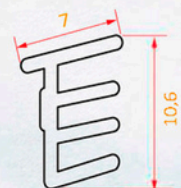

GUA 256 F

Guarnição Cunha para Vidro 4mm a LIII