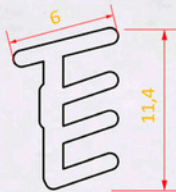

GUA 256 G

Guarnição Cunha para Vidro 4mm a LIII

GUA 256 F

Guarnição Cunha para Vidro 4mm a LIII

GUA 259

GUA 259 F

GUA 303

Guarnição Cunha para Vidro