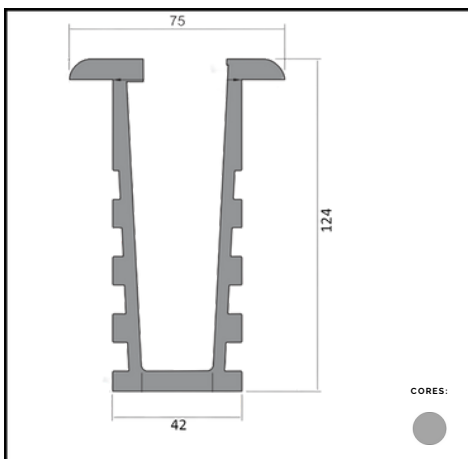

**PERFIL FORT CORP EMBUTIR
832 E 12 MM E 16 MM**