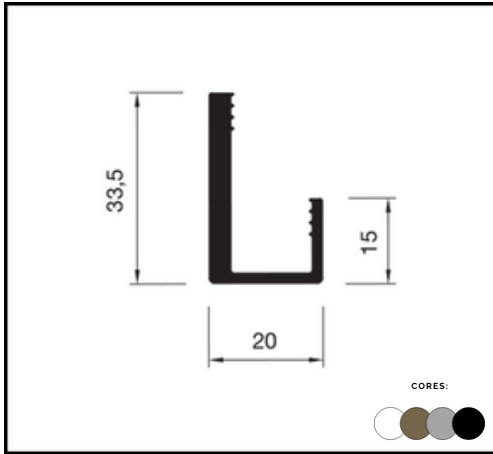

LINHA GUARDA CORPO / CORRIMÃO

**PERFIL ALCG 75 "J"
P/ GUARDA CORPO - "PESADO"**