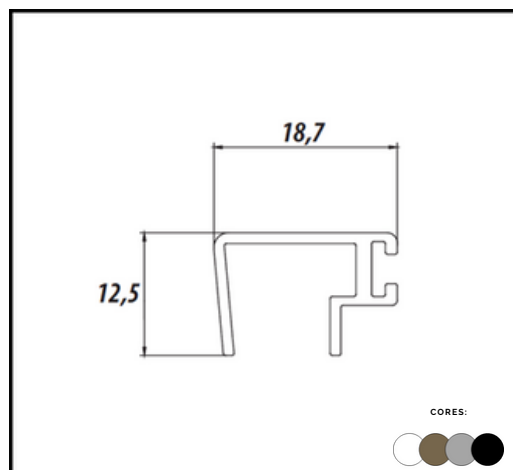

**PERFIL AL 14
TRANSPASSE**