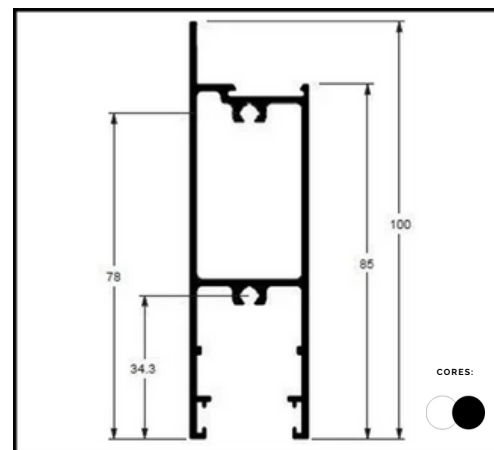

PERFIL LG 007