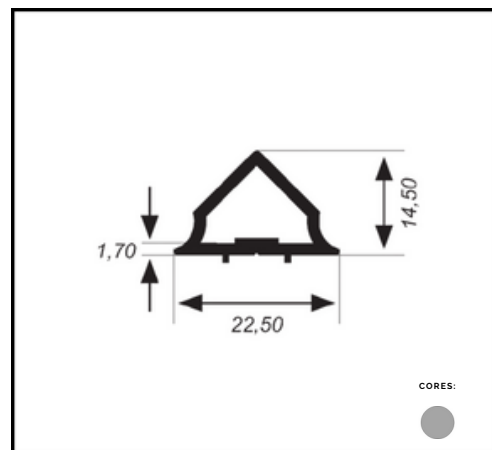

**PERFIL ST 2775
IGREJINHA PORTÃO**