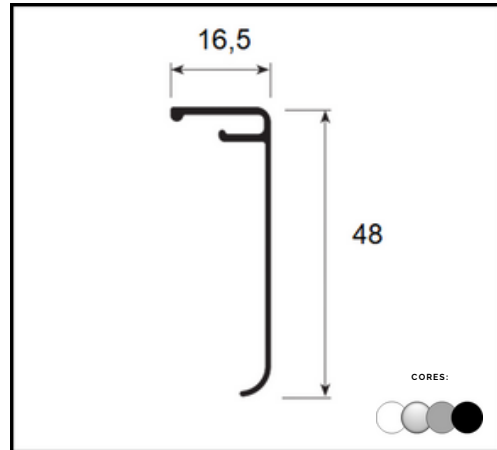

**PERFIL P 308
CABEÇOTE**

**PERFIL P 360
TAMPA**

LINHA ENGENHARIA 10MM

**PERFIL AL 02/50
CAPA**

**PERFIL AL 01
TRILHO SUPERIOR**

**PERFIL AL 05
TRILHO INFERIOR**

**PERFIL AL 13
CLICK**

**PERFIL AL 17
CADEIRINHA**

**PERFIL AL 14
TRANSPASSE**

LINHA ENGENHARIA 10MM

**PERFIL BX 126 -
MÃO AMIGA 10MM**

LINHA KIT BOX

PERFIL BX 01
TRILHO SUP BOX Ø8MM

PERFIL BX 02
CAPA BOX Ø8MM

PERFIL BX 03
TRILHO INFERIOR

PERFIL BX 04
CANTO DE BOX

PERFIL BX 08
GUIA INFERIOR (OPEN)

PERFIL P308
CABEÇOTE

LINHA KIT BOX

PERFIL P 360
TAMPA

LINHA DE TUBOS

**PERFIL TQ
TUBO QUADRADO**

REF	L	X	A	CORES
TQ	1/2"	X	1/2"	
TQ	1 1/2"	X	1 1/2"	
TQ	1"	X	1"	
TQ	2"	X	2"	
TQ	4"	X	4"	