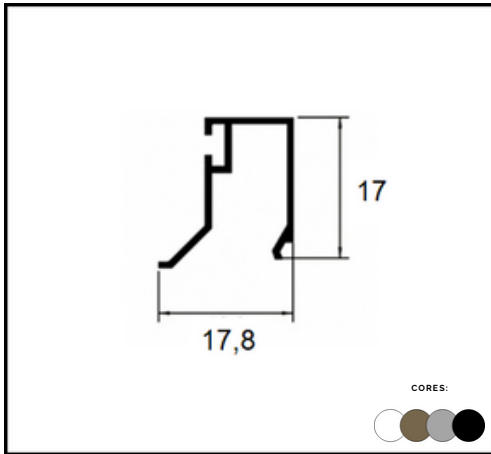

LINHA BAGUETE

PERFIL ALCTBG 01
BAGUETE 10MM P/ PERFIL BG