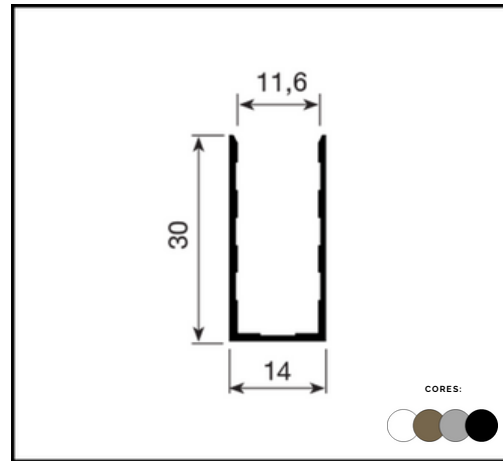

PERFIL P 696
PU 3CM (10MM)