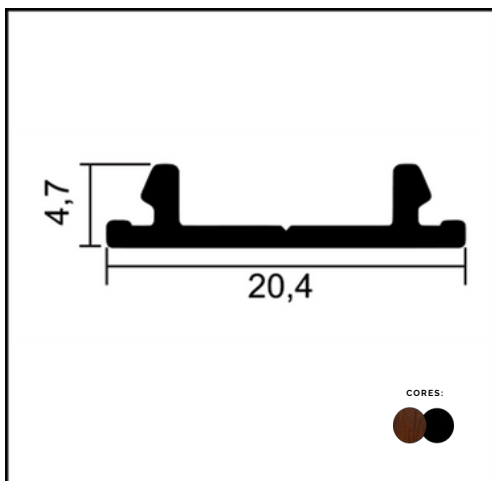

LINHA PREMIUM

LINHA 42

PERFIL U-1076

PERFIL VCG 001

LINHA MUXARABI

**PERFIL MUXARABI 19-
1119 C - CLICK**

**PERFIL MUXARABI 31-128
C - PERFIL U**

**PERFIL MUXARABI 78-
2391 C - MONTANTE**