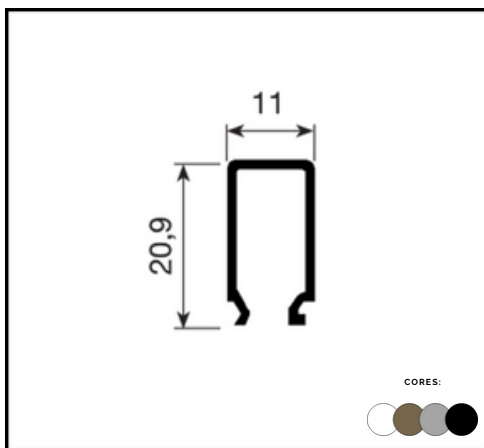

PERFIL P 260
BAGUETE INST 08MM