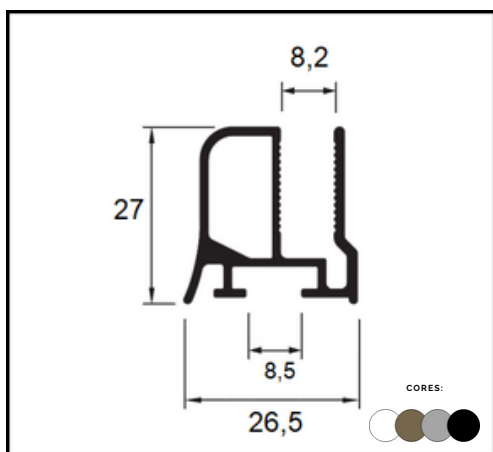

PERFIL EK 206 / P 300
LEITO 08MM