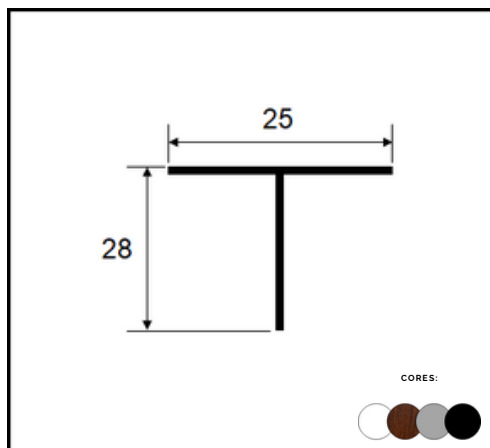

**PERFIL PU 639
TRILHO U**

**PERFIL PC 010 "L"
MONTANTE 6,5CM**

**PERFIL ST 2775
IGREJINHA PORTÃO**

**PERFIL "T" (S 2532)
PARA PORTÃO**

**PERFIL PC 028 - TRAVESSA
PORTAO 6,5CM BUZIO**

LINHA PORTÃO BÚZIO

**PERFIL FAL 433 LAMBRI
RIPADO LARGO**