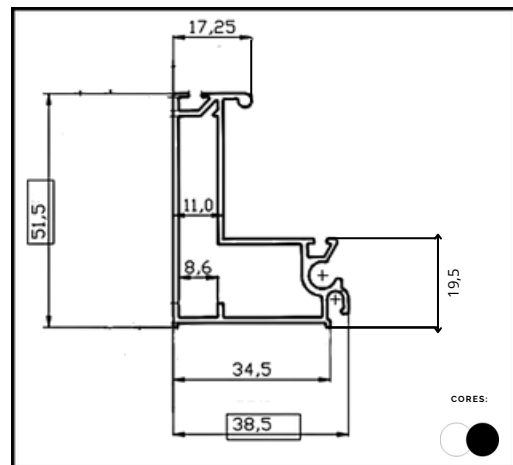

PERFIL P 1164 COLUNA CENTRAL 92MM

PERFIL P 1170 TRAVESSA

PERFIL P 1171 MARCO P/ COLUNA 92MM

PERFIL P 1172 TRAVESSA SUP/INF DA FOLHA MÓVEL E FIXO

PERFIL P 1215 COLUNA PEQUENA

PERFIL P 1216 MONTANTE ABERTO

SISTEMA PELE DE VIDRO