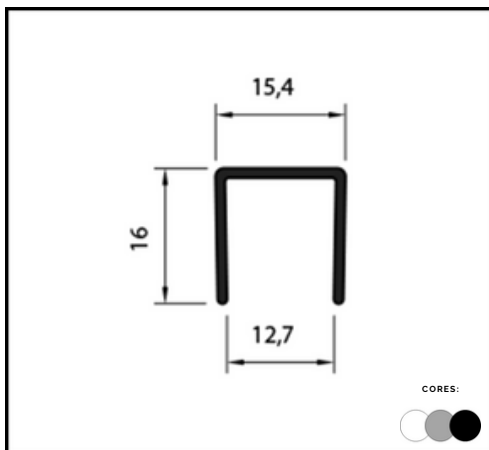

PERFIL P 379
12MM P/ FORTCORP