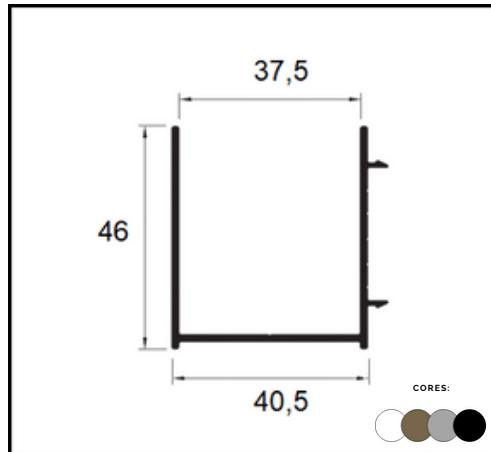

PERFIL EK 204 / P 294
PERFIL SUPERIOR

PERFIL EK 205 / P 295
LEITO 10MM

PERFIL EK 206 / P 300
LEITO 08MM

PERFIL EK 213 / P 291
CAIXA

LINHA SACADA

PERFIL P 368 "U"
PROLONGADOR SACADA 10MM

TELA MOSQUETEIRA

**PERFIL DS 073
TELA MOSQUETEIRA**