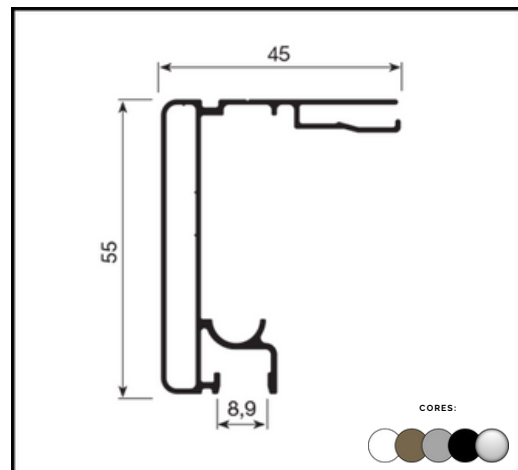

PERFIL P308
CABEÇOTE