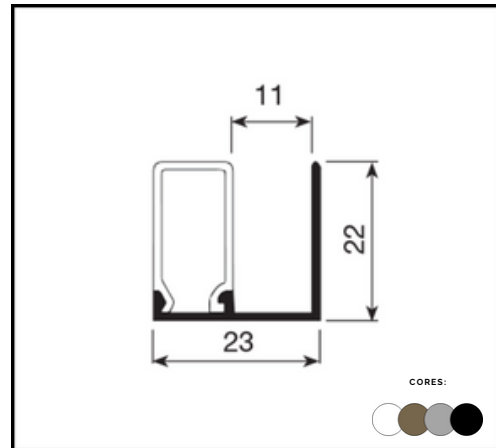

PERFIL P 259
CANTONEIRA DE BAGUETE 08MM