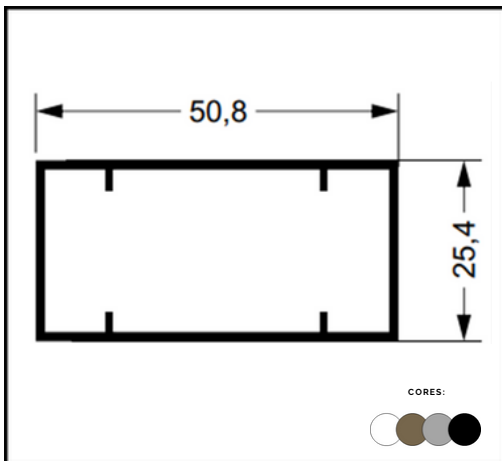

LINHA GUARDA CORPO / CORRIMÃO

**PERFIL PC 002 -
TUBO 2 X 1 C/ REFORÇO**