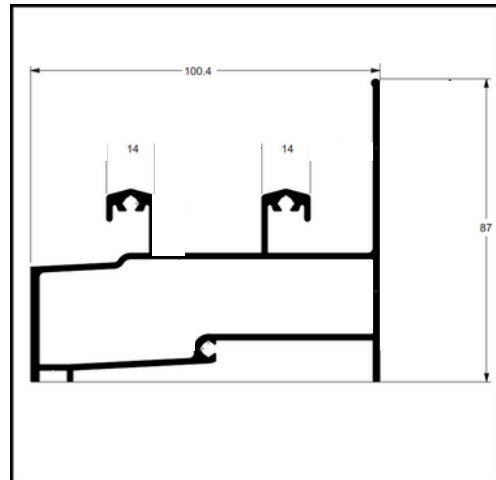

PERFIL LG 005 - TRAVESSA BANDEIRA ESPECIAL ENCOMENDA