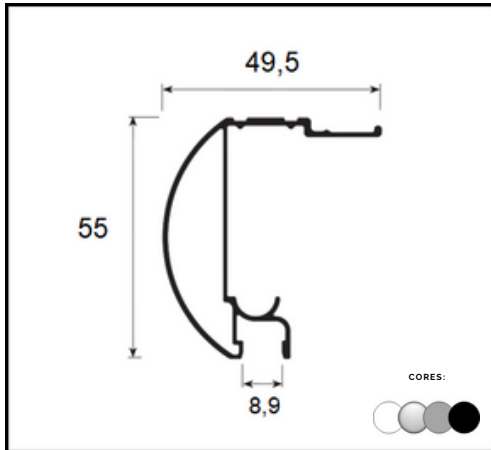

**PERFIL AL 14
TRANSPASSE**

LINHA ENGENHARIA 10MM

**PERFIL BX 126 -
MÃO AMIGA 10MM**

LINHA KIT BOX

PERFIL BX 01
TRILHO SUP BOX Ø8MM

PERFIL BX 02
CAPA BOX Ø8MM

PERFIL BX 03
TRILHO INFERIOR

PERFIL BX 04
CANTO DE BOX