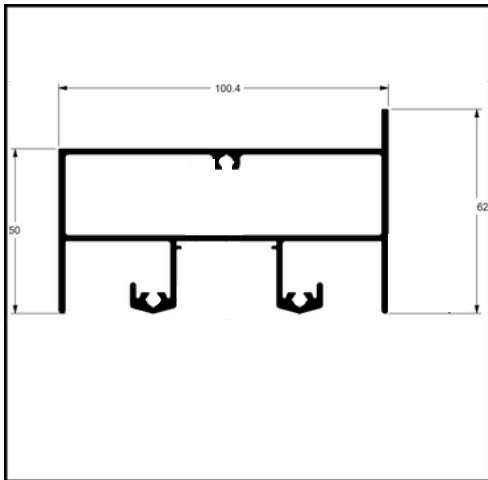

LINHA SUPREMA

**PERFIL SU- 192 -
MONTANTE CENTRAL**

**PERFIL SU- 292 -
REVERSOR DE BAGUETE**

**PERFIL DS 266 -
TRILHO PORTA CAMARÃO**

LINHA GOLD

PERFIL LG 002

PERFIL LG 003 MARCO LATERAL C/ OLHAL GOLD

PERFIL LG 004 - TRAVESSA BANDEIRA ESPECIAL ENCOMENDA