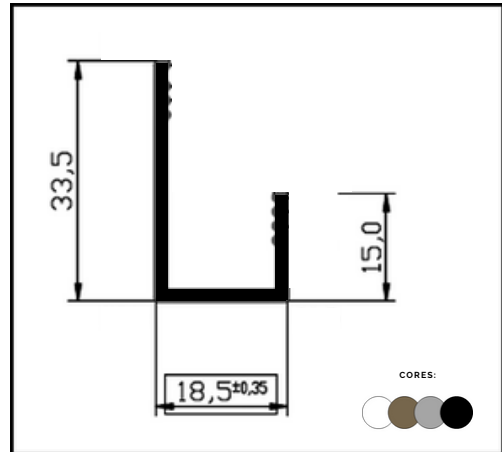

**PERFIL ALCG 72
GUARDA CORPO SIMPLES**

LINHA GUARDA CORPO / CORRIMÃO

**PERFIL ALCG 75 "J"
P/ GUARDA CORPO - "PESADO"**

**PERFIL " J " SLIM JOTINHA
P /GUARDA CORPO "LEVE"**

**PERFIL CHU 280
2 X 1 / 1/2"**