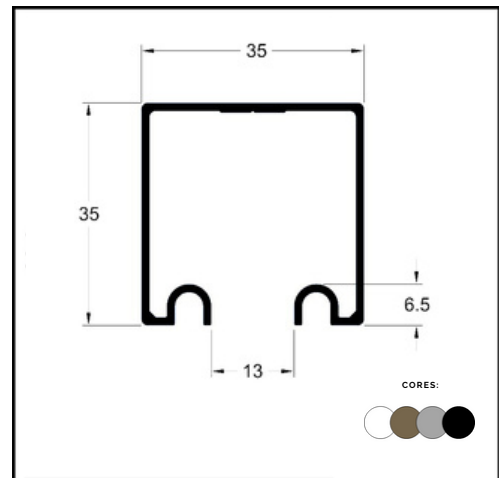

**PERFIL LG 124 -
MARCO LATERAL JANELA GOLD**

**PERFIL LG 158 -
LATERAL 3 PLANOS GOLD**

**PERFIL LG 176 -
COLUNA ESPECIAL ENCOMENDA**

**PERFIL DS 266 -
TRILHO PORTA CAMARÃO**

**PERFIL LG 1001 -
CADEIRINHA GOLD**