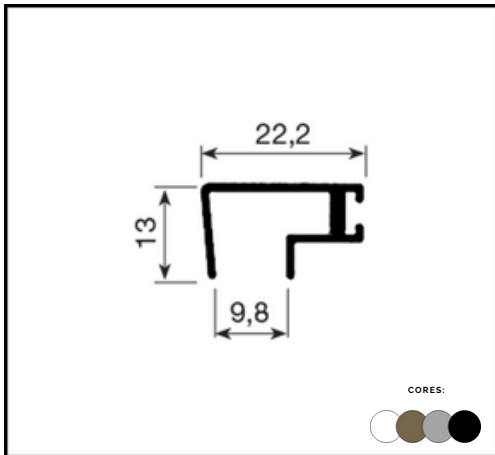

LINHA GRAPA/DIVERSOS

**PERFIL P 266
TRANSPASSE ESPECIAL
ALONGADO**