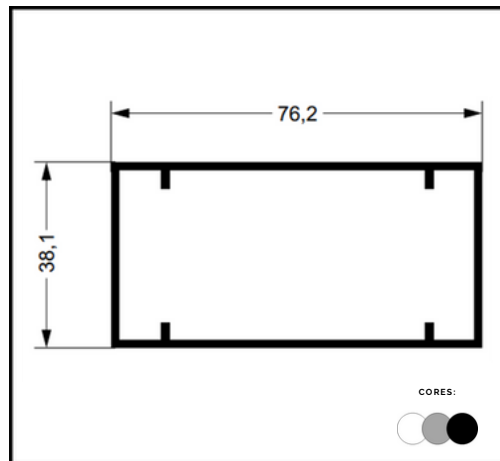

**PERFIL PC 003
TUBO 3 X 1 1/2 C/ REFORÇO**