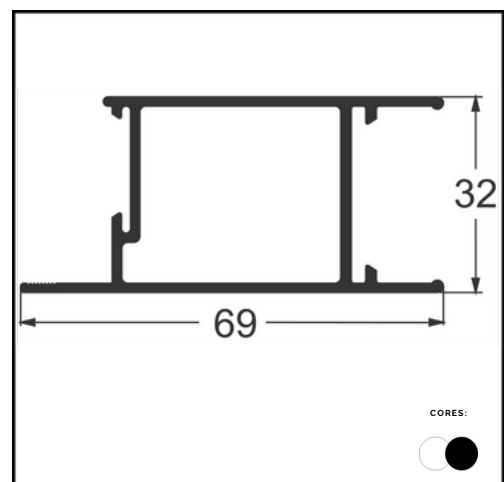

PERFIL LG 050