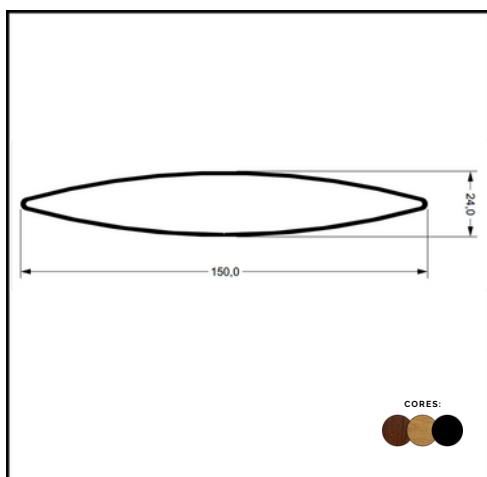

**PERFIL DC 004
BRISE DE SOLEIL**