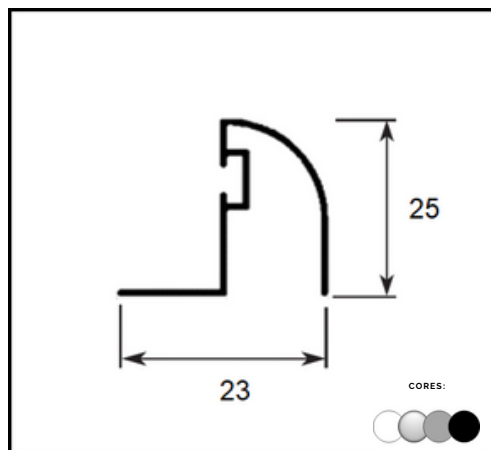

PERFIL BX 08
GUIA INFERIOR (OPEN)