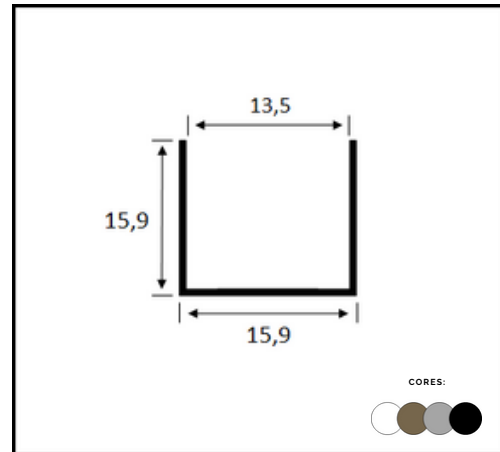

**PERFIL P 12
INST 5/8" X 5/8"**