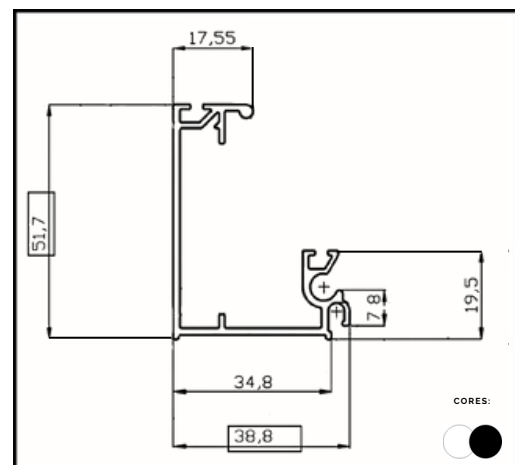

PERFIL P 1164 COLUNA CENTRAL 92MM

PERFIL P 1170 TRAVESSA

PERFIL P 1171 MARCO P/ COLUNA 92MM

PERFIL P 1172 TRAVESSA SUP/INF DA FOLHA MÓVEL E FIXO

PERFIL P 1215 COLUNA PEQUENA

PERFIL P 1216 MONTANTE ABERTO

SISTEMA PELE DE VIDRO