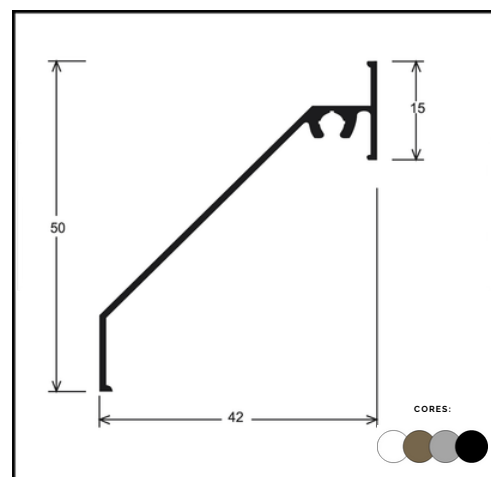

**PERFIL PC 778
MONTANTE PORTAO "ESPECIAL"**

LINHA PORTÃO BÚZIO

PERFIL EPO 112
TAMPA DA CAIXA DO PORTAO

PERFIL EPO 113
CAIXA DO PORTAO

LINHA VENEZIANA

**PERFIL VZ 024
VENEZIANA**

**PERFIL VZ 060 "L"
VENEZIANA**

**PERFIL US 280
VENEZIANA VAZADA**

**PERFIL VZ 006
VENEZIANA LINHA GOLD**

**PERFIL DC 004
BRISE DE SOLEIL**

**PERFIL VZ 047 -
VENEZIANA (COM OLHAL)**

LINHA SACADA

PERFIL EK 202 / P 292
CAPA

PERFIL EK 203 / P 293
PERFIL INFERIOR