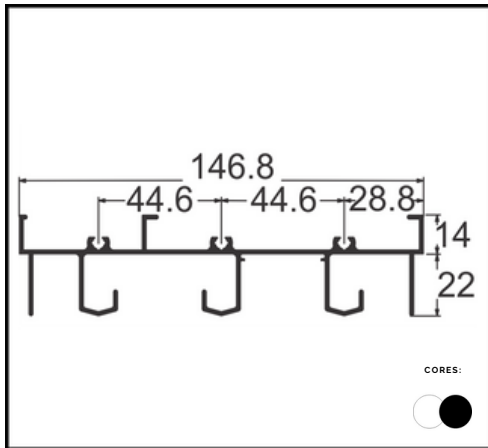

LINHA GOLD

PERFIL LG 062 TRILHO TRIPLO SUPERIOR GOLD