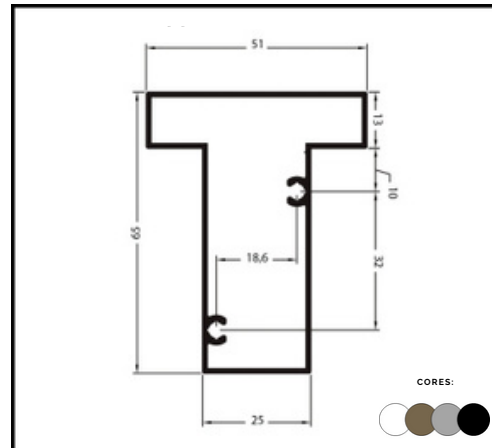

**PERFIL PU 639
TRILHO U**

**PERFIL PC 010 "L"
MONTANTE 6,5CM**

**PERFIL ST 2775
IGREJINHA PORTÃO**

**PERFIL "T" (S 2532)
PARA PORTÃO**

**PERFIL PC 028 - TRAVESSA
PORTAO 6,5CM BUZIO**

LINHA PORTÃO BÚZIO

**PERFIL FAL 433 LAMBRI
RIPADO LARGO**