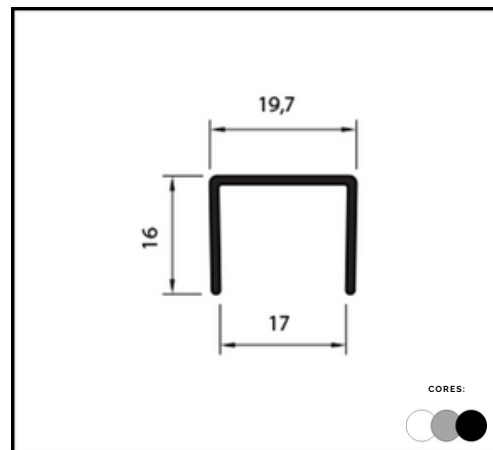

PERFIL P 380
16MM P/ FORTCORP