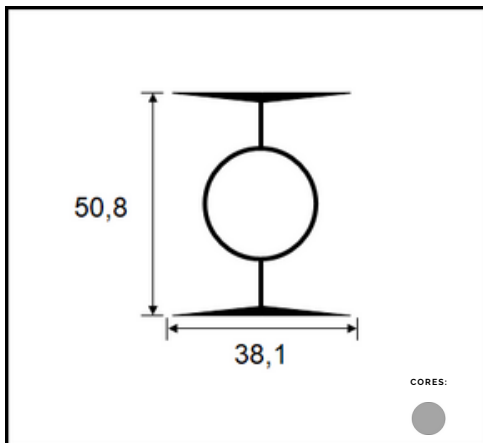

**PERFIL ALCG 72
GUARDA CORPO SIMPLES**

LINHA GUARDA CORPO / CORRIMÃO

**PERFIL ALCG 75 "J"
P/ GUARDA CORPO - "PESADO"**

**PERFIL " J " SLIM JOTINHA
P /GUARDA CORPO "LEVE"**

**PERFIL CHU 280
2 X 1 / 1/2"**