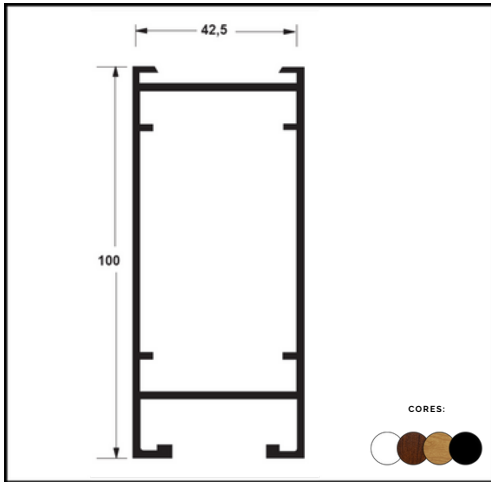

LINHA PREMIUM

LINHA 42

PERFIL 78-1730C