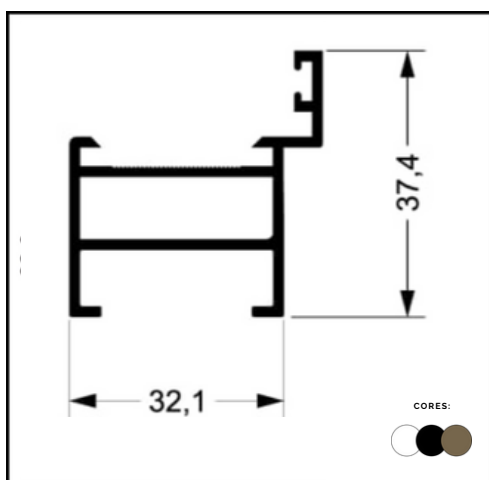

**PERFIL LG 1001 -
CADEIRINHA GOLD**