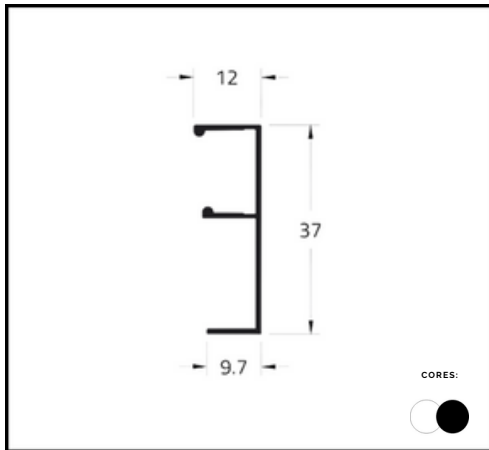

CONEXÃO

**PERFIL S 0115 CANTO
NATURAL - 03 METROS**

**PERFIL S 0116 - CUNHA
NATURAL 03 METROS**

ARREMATE

**PERFIL MP 347
ARREMATE ALISAR**

**PERFIL EME 013
ARREMATE SOLEIRA**

LINHA PORTÃO BÚZIO

**PERFIL 25-517
CONTRA MARCO**