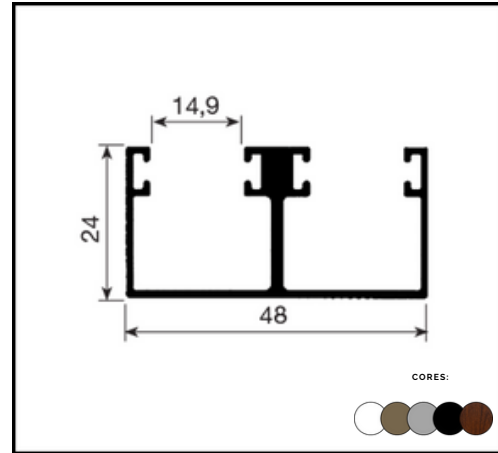

**PERFIL P 253
TRILHO INFERIOR DUPLO**