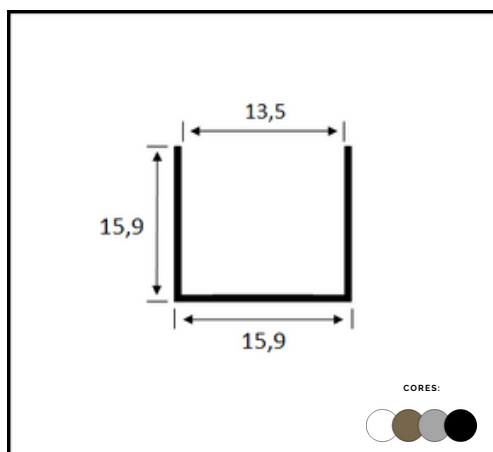

CANTONEIRAS

**PERFIL AL CTL
CANTONEIRA LEVE**

REF	L	X	A	CORES
ALCTL	1/2"	X	1/2"	○ ● ● ● ●
ALCTL	5/8"	X	5/8"	○ ● ● ● ●
ALCTL	3/4"	X	3/4"	○ ● ● ● ●
ALCTL	1"	X	1"	○ ● ● ● ●
ALCTL	2"	X	2"	○ ● ●

**PERFIL CT
CANTONEIRA ESTRUTURAL "L"**

LINHA PERFIL U

**PERFIL ALU 14,7 X 12,5
PU DE MEIA**

**PERFIL AL 10
PU CAVALÃO**

**PERFIL U 8MM
ENGENHARIA H=6000MM**

**PERFIL U 10MM
ENGENHARIA H=6000MM**

**PERFIL P 12
INST 5/8" X 5/8"**

**PERFIL P 254
50MM (JEGÃO)**