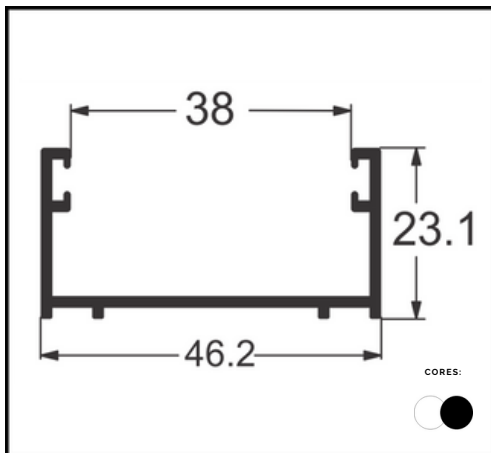

PERFIL LG 028