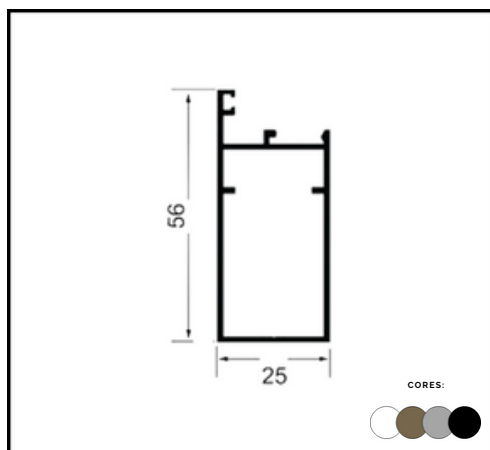

**PERFIL P 318
FOLHA PORTA**