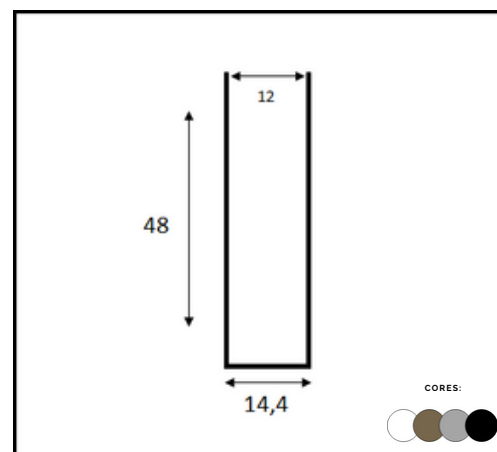

CANTONEIRAS

**PERFIL AL CTL
CANTONEIRA LEVE**

REF	L	X	A	CORES
ALCTL	1/2"	X	1/2"	○ ● ● ● ●
ALCTL	5/8"	X	5/8"	○ ● ● ● ●
ALCTL	3/4"	X	3/4"	○ ● ● ● ●
ALCTL	1"	X	1"	○ ● ● ● ●
ALCTL	2"	X	2"	○ ● ●

**PERFIL CT
CANTONEIRA ESTRUTURAL "L"**

REF	L	X	A	X	E	CORES
CT 019	1"	X	1"	X	1/8"	●
CT 022	1"	X	1"	X	1/4"	●
CT 026	1 1/2"	X	1 1/2"	X	1/8"	●
CT 032	2"	X	2"	X	1/8"	●
CT 040	2"	X	2"	X	1/4"	●

VERGALHÃO

PERFIL VER 014
VERGALHAO 5/8"

REF	A	CORES
VER	5/8"	

LINHA PERFIL U

**PERFIL ALU 14,7 X 12,5
PU DE MEIA**

**PERFIL AL 10
PU CAVALÃO**

**PERFIL U 8MM
ENGENHARIA H=6000MM**

**PERFIL U 10MM
ENGENHARIA H=6000MM**

**PERFIL P 12
INST 5/8" X 5/8"**

**PERFIL P 254
50MM (JEGÃO)**