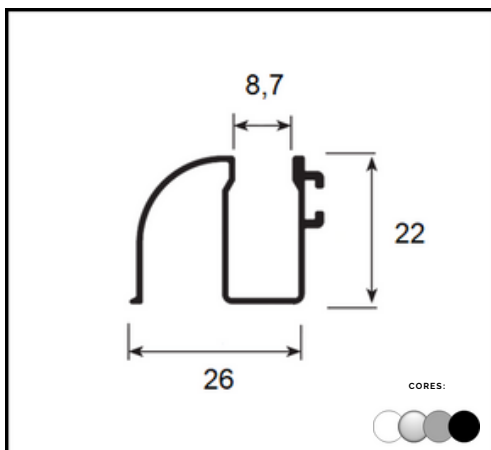

**PERFIL AL 14
TRANSPASSE**

LINHA ENGENHARIA 10MM

**PERFIL BX 126 -
MÃO AMIGA 10MM**

LINHA KIT BOX

PERFIL BX 01
TRILHO SUP BOX Ø8MM

PERFIL BX 02
CAPA BOX Ø8MM

PERFIL BX 03
TRILHO INFERIOR

PERFIL BX 04
CANTO DE BOX