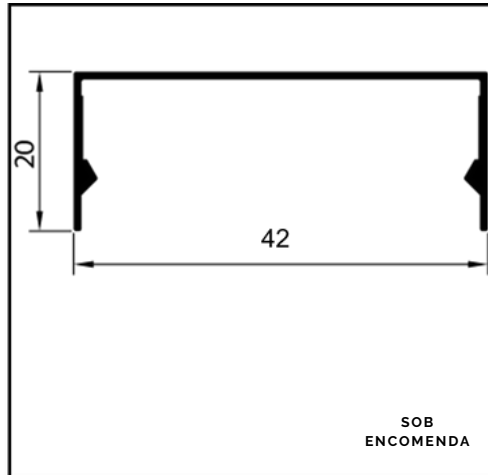

**PERFIL P 12
INST 5/8" X 5/8"**

LINHA FACHADA CORTINA

PERFIL P 34 - CAPA FACHADA CORTINA

PERFIL P 35 NATURAL - CLICK FACHADA CORTINA NATURAL

PERFIL P 36 - PERFIL TUBO FACHADA CORTINA

SISTEMA PELE DE VIDRO