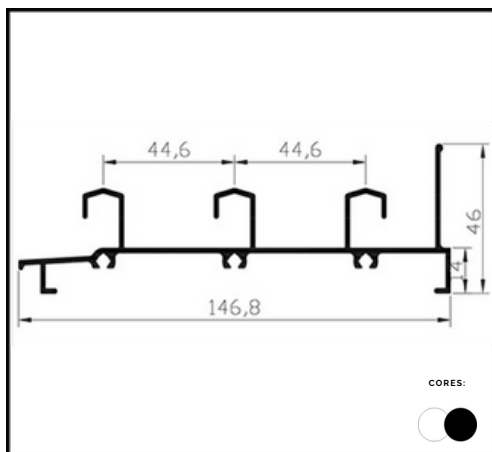

LINHA ENGENHARIA 08MM

PERFIL AL 02/50
CAPA

PERFIL AL 49
TRILHO SUPERIOR

PERFIL AL 65
CLICK

PERFIL AL 75
TRILHO INFERIOR

PERFIL AL 63
CADEIRINHA

PERFIL AL 15
TRANSPASSE

LINHA ENGENHARIA 08MM

**PERFIL AL 14
TRANSPASSE**

LINHA ENGENHARIA 10MM

**PERFIL BX 126 -
MÃO AMIGA 10MM**

LINHA KIT BOX

PERFIL BX 01
TRILHO SUP BOX Ø8MM

PERFIL BX 02
CAPA BOX Ø8MM

PERFIL BX 03
TRILHO INFERIOR

PERFIL BX 04
CANTO DE BOX

LINHA GOLD

PERFIL LG 051

**PERFIL LG 052
BITUBULAR GOLD**

**PERFIL LG 055
TRAVESSA GOLD**

**PERFIL LG 056
CADEIRINHA DA PORTA GOLD**

**PERFIL LG 057
BAGUETE CURTO GOLD**

**PERFIL LG 059
BAGUETE LARGO GOLD**

LINHA GOLD

PERFIL LG 062 TRILHO TRIPLO SUPERIOR GOLD

PERFIL LG 064 LATERAL 3 PLANOS GOLD

PERFIL LG 066 TRILHO TRIPLO INFERIOR GOLD

PERFIL LG 068 GOLD

PERFIL LG 070 TRILHO 4 VIAS GOLD

PERFIL LG 071 TRILHO 4 VIAS GOLD