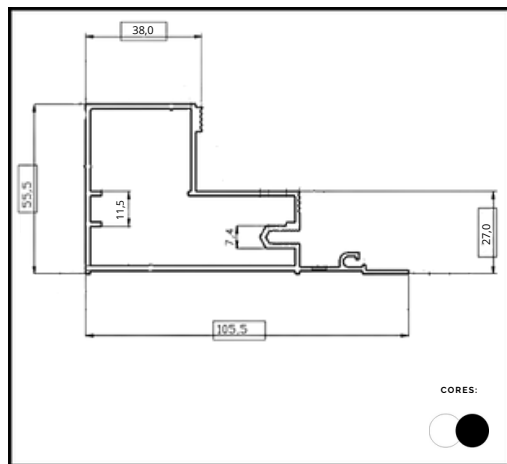

SISTEMA PELE DE VIDRO

**PERFIL P 1217 MEIA
COLUNA PEQUENA**