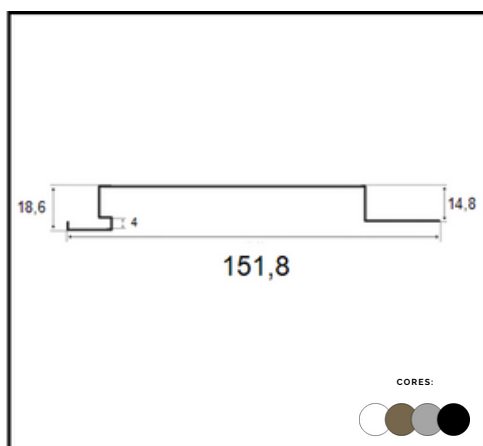

**PERFIL LB 088 LAMBRI
LISO LISO**

LINHA PORTÃO BÚZIO

**PERFIL LB 035
LAMBRI CONCHA**

**PERFIL LB 036
LAMBRI LISO ESTRIADO**

**PERFIL LB 044
CHAPA QUADRADA**

**PERFIL LB 050
LAMBRI FRISADO**

**PERFIL LB 600
LAMBRI DUPLO**