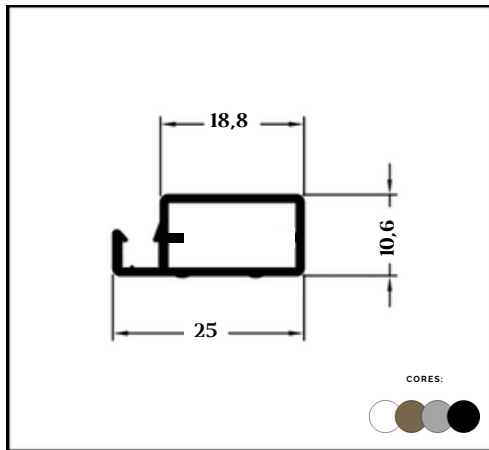

PERFIL EK 204 / P 294
PERFIL SUPERIOR

PERFIL EK 205 / P 295
LEITO 10MM

PERFIL EK 206 / P 300
LEITO 08MM

PERFIL EK 213 / P 291
CAIXA

LINHA SACADA

PERFIL P 368 "U"
PROLONGADOR SACADA 10MM

TELA MOSQUETEIRA

**PERFIL DS 073
TELA MOSQUETEIRA**