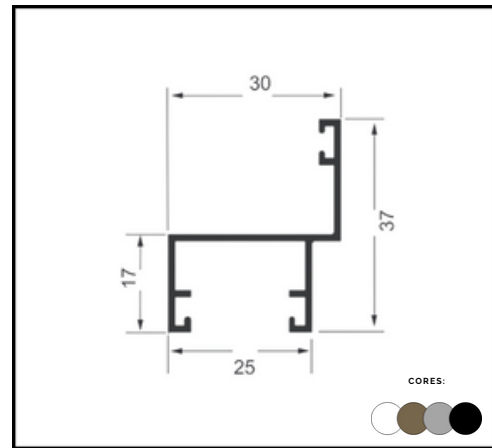

**PERFIL FORT CORP SOBREPOR
822 S 12 MM E 16 MM**

**PERFIL FORT CORP EMBUTIR
832 E 12 MM E 16 MM**

**PERFIL D 082 BC- TUBO COM
OLHAL 1 X 1/2**

LINHA 25

**PERFIL I 105
BATEDOR PORTA**

**PERFIL Y 126
CONTRA MARCO**