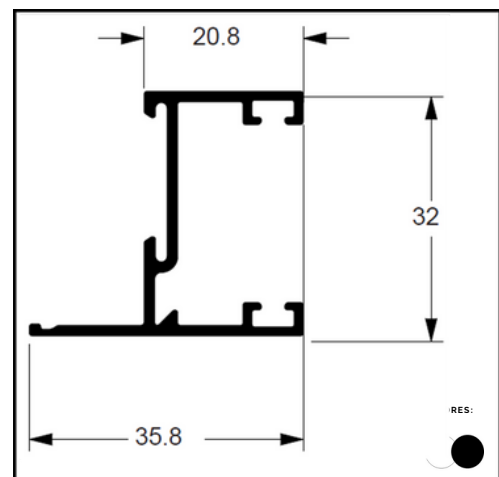

**PERFIL AL 14
TRANSPASSE**

LINHA ENGENHARIA 10MM

**PERFIL BX 126 -
MÃO AMIGA 10MM**

LINHA KIT BOX

PERFIL BX 01
TRILHO SUP BOX Ø8MM

PERFIL BX 02
CAPA BOX Ø8MM

PERFIL BX 03
TRILHO INFERIOR

PERFIL BX 04
CANTO DE BOX

LINHA GOLD

PERFIL LG 072
MARCO LATERAL GOLD

PERFIL LG 074
TRAVESSA GOLD

PERFIL LG 077
INVERSO BAGUETE GOLD

PERFIL LG 083
MARCO FOLHA FIXA GOLD

PERFIL LG 085 FOLHA
MAXIMAR GOLD

PERFIL LG 091
PINGADEIRA GOLD

LINHA GOLD