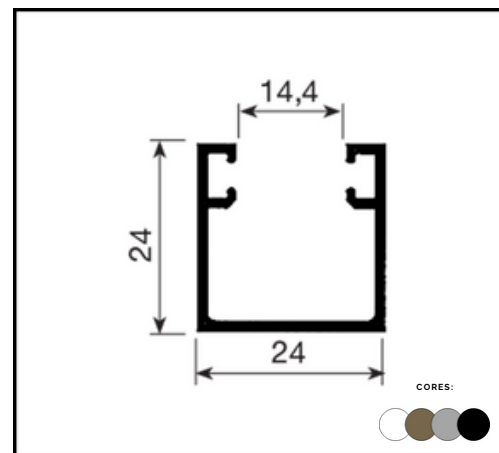

**PERFIL P 06
TRILHO INFERIOR ÚNICO**