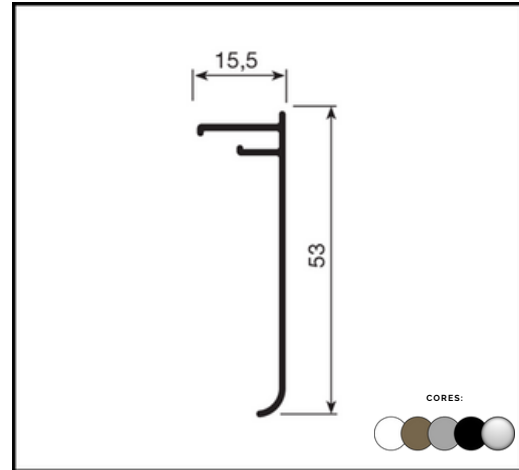

**PERFIL P 360
TAMPA**