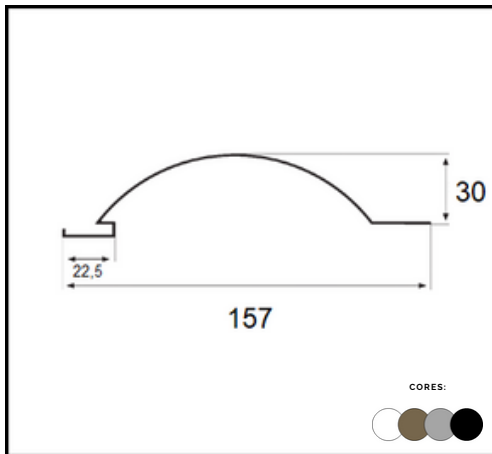

LINHA PORTÃO BÚZIO

**PERFIL LB 035
LAMBRI CONCHA**