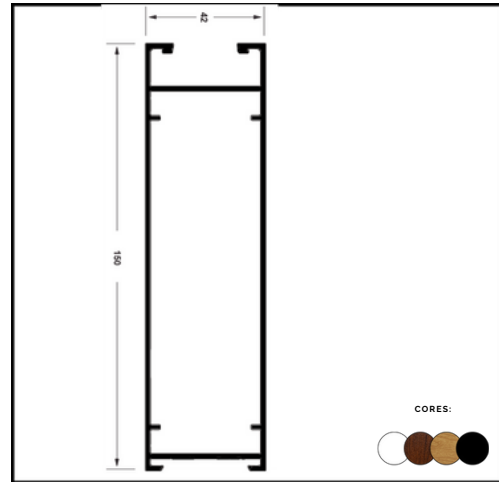

PERFIL FAL 1176