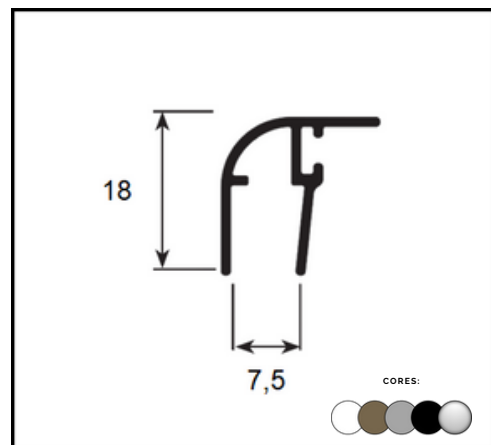

**PERFIL AL 14
TRANSPASSE**

LINHA ENGENHARIA 10MM

**PERFIL BX 126 -
MÃO AMIGA 10MM**

LINHA KIT BOX

PERFIL BX 01
TRILHO SUP BOX Ø8MM

PERFIL BX 02
CAPA BOX Ø8MM

PERFIL BX 03
TRILHO INFERIOR

PERFIL BX 04
CANTO DE BOX