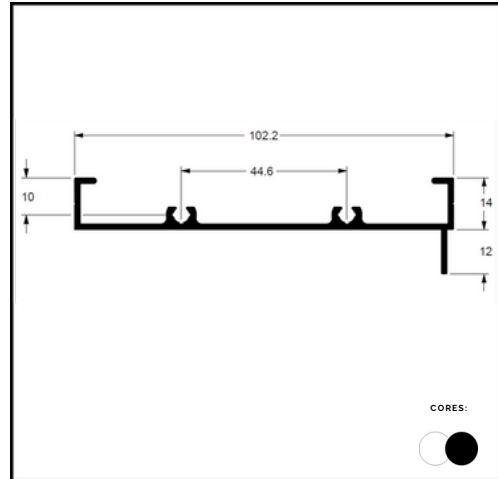

LINHA SUPREMA

**PERFIL SU- 192 -
MONTANTE CENTRAL**

**PERFIL SU- 292 -
REVERSOR DE BAGUETE**

**PERFIL DS 266 -
TRILHO PORTA CAMARÃO**

LINHA GOLD

PERFIL LG 002

PERFIL LG 003 MARCO LATERAL C/ OLHAL GOLD

PERFIL LG 004 - TRAVESSA BANDEIRA ESPECIAL ENCOMENDA