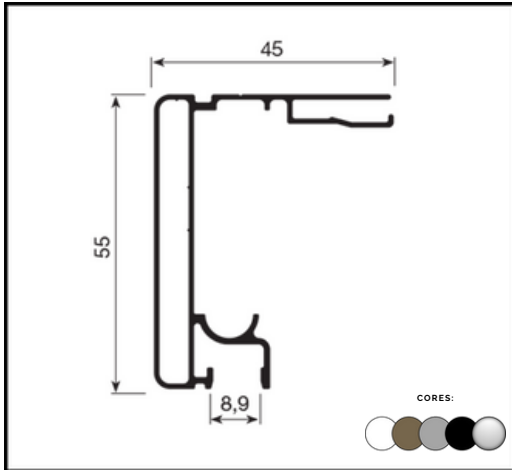

LINHA ENGENHARIA 08MM

**PERFIL P 308
CABEÇOTE**