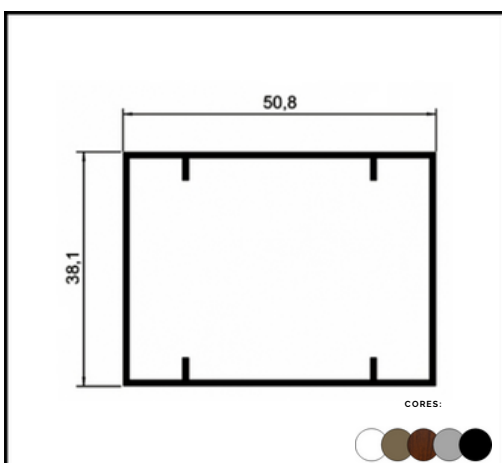

LINHA GUARDA CORPO / CORRIMÃO

**PERFIL PC 002 -
TUBO 2 X 1 C/ REFORÇO**

**PERFIL PC 003
TUBO 3 X 1 1/2 C/ REFORÇO**

**PERFIL PC 004
TUBO RETANG 2 X 1 / 1/2"**

**PERFIL ALCG 12
TUBO RETANG P/ CORRIMÃO**

**PERFIL ALCG 68
TUBULAR P/ CORRIMÃO**