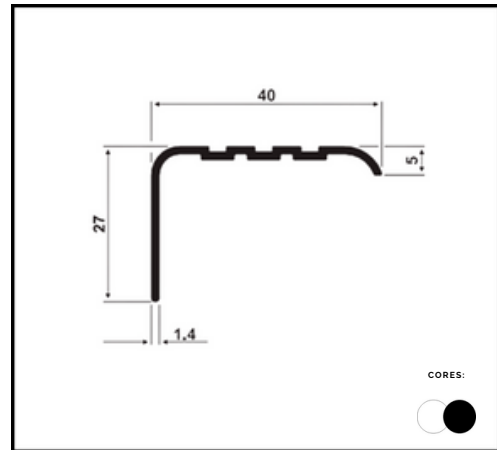

CONEXÃO

**PERFIL S 0115 CANTO
NATURAL - 03 METROS**

**PERFIL S 0116 - CUNHA
NATURAL 03 METROS**

ARREMATE

**PERFIL MP 347
ARREMATE ALISAR**

**PERFIL EME 013
ARREMATE SOLEIRA**

LINHA PORTÃO BÚZIO

**PERFIL 25-517
CONTRA MARCO**