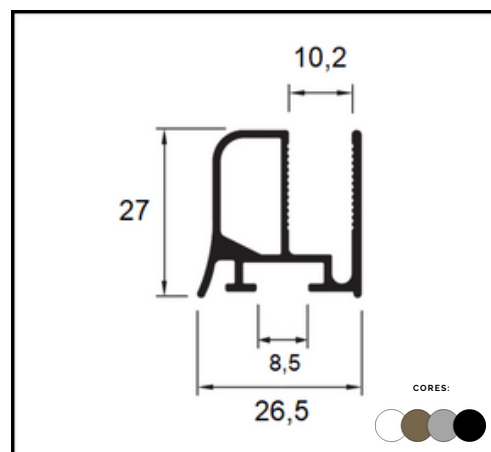

PERFIL EK 205 / P 295
LEITO 10MM