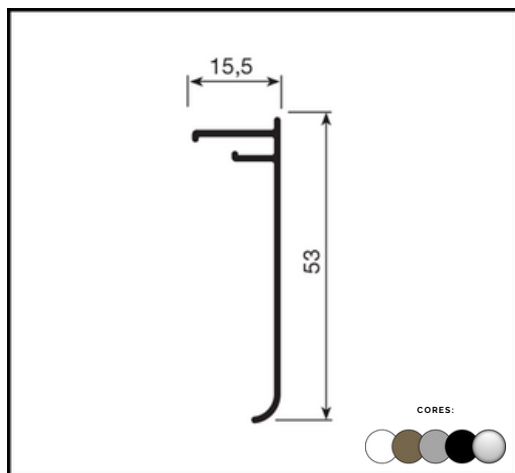

PERFIL BX 08
GUIA INFERIOR (OPEN)

PERFIL P308
CABEÇOTE

LINHA KIT BOX

PERFIL P 360
TAMPA

LINHA DE TUBOS

**PERFIL TQ
TUBO QUADRADO**

REF	L	X	A	CORES
TQ	1/2"	X	1/2"	
TQ	1 1/2"	X	1 1/2"	
TQ	1"	X	1"	
TQ	2"	X	2"	
TQ	4"	X	4"	