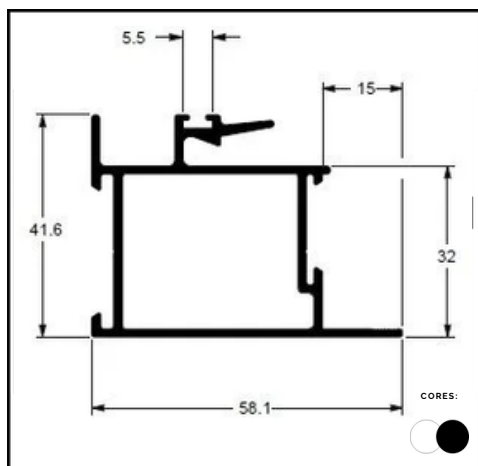

PERFIL LG 049