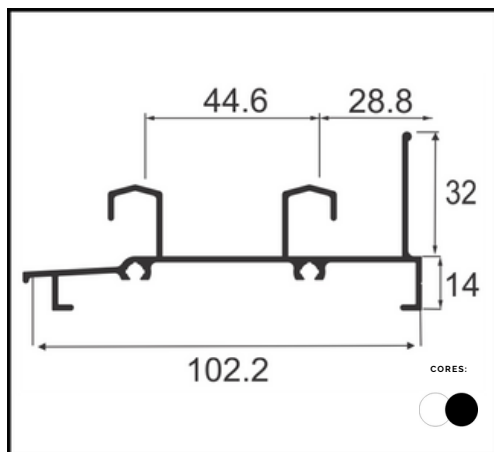

PERFIL LG 047