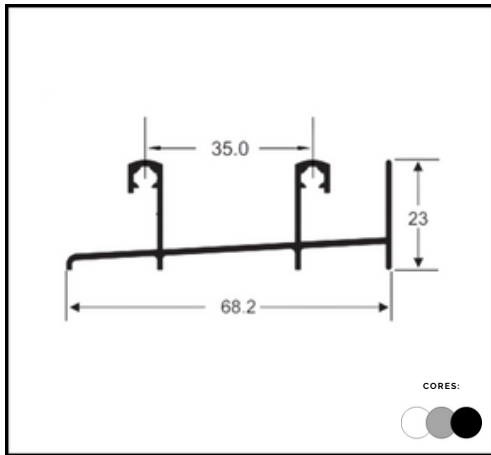

PERFIL SU 227
TRAVESSA

PERFIL SU 228
TRILHO PORTA

LINHA SUPREMA

PERFIL SU 230
TRILHO INFERIOR PORTA 3 VIAS

PERFIL SU 023
TRILHO INFERIOR PORTA 3 VIAS
PERFIL BAIXO

PERFIL SU 242
MÃO AMIGA PORTA

PERFIL SU 243
MÃO AMIGA PORTA

PERFIL SU 245
PORTA DE CORRER

PERFIL SU 250

LINHA SUPREMA

PERFIL SU 260

PERFIL SU 279
CONTRA MARCO

PERFIL FAL 379 - TRILHO UNICO
PARA ESQUADRIA NATURAL

PERFIL SU 280

PERFIL SU-009 - COLUNA

PERFIL SU-085
TRAVESSA/MARCO

LINHA SUPREMA

PERFIL SU 097

PERFIL SU 098

PERFIL SU-100

PERFIL SU 121

PERFIL SU 122

PERFIL SU 123