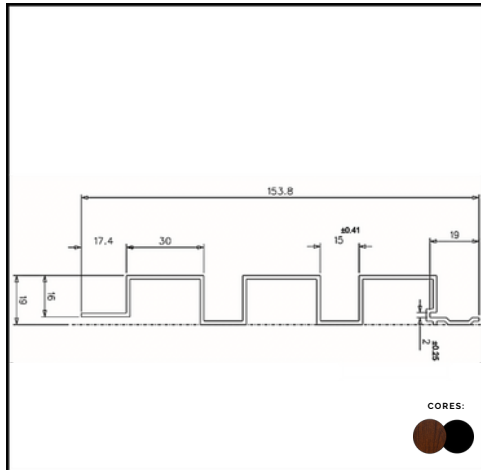

**PERFIL PU 639
TRILHO U**

**PERFIL PC 010 "L"
MONTANTE 6,5CM**

**PERFIL ST 2775
IGREJINHA PORTÃO**

**PERFIL "T" (S 2532)
PARA PORTÃO**

**PERFIL PC 028 - TRAVESSA
PORTAO 6,5CM BUZIO**

LINHA PORTÃO BÚZIO

**PERFIL FAL 433 LAMBRI
RIPADO LARGO**