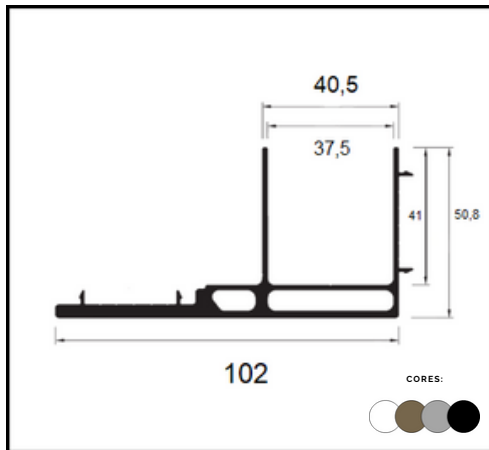

PERFIL EK 204 / P 294
PERFIL SUPERIOR

PERFIL EK 205 / P 295
LEITO 10MM

PERFIL EK 206 / P 300
LEITO 08MM

PERFIL EK 213 / P 291
CAIXA

LINHA SACADA

PERFIL P 368 "U"
PROLONGADOR SACADA 10MM

TELA MOSQUETEIRA

**PERFIL DS 073
TELA MOSQUETEIRA**