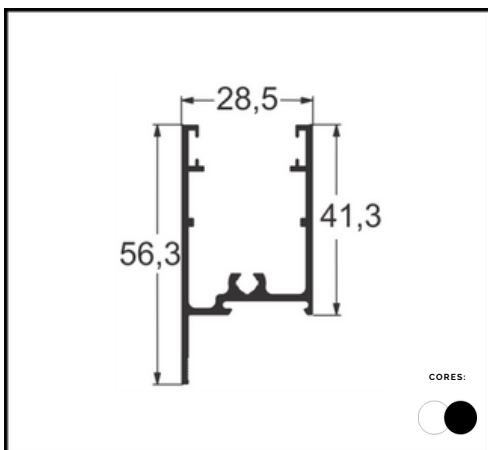

PERFIL LG 006