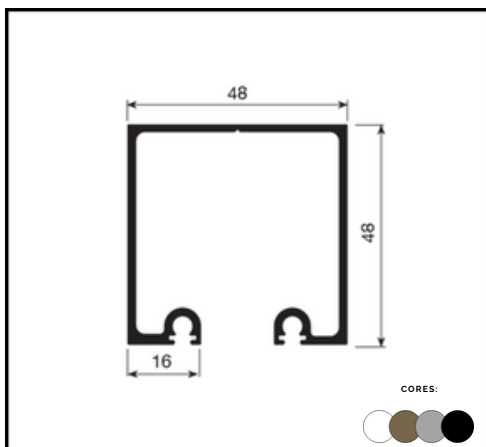

**PERFIL P 253
TRILHO INFERIOR DUPLO**

**PERFIL BX 500
TRILHO DUPLO Ø8MM GL5**

**PERFIL P 06
TRILHO INFERIOR ÚNICO**

**PERFIL STANLEY 001
TRILHO AL 68**

**PERFIL AL 37
TRILHO 38 X 38**

LINHA GRAPA/DIVERSOS