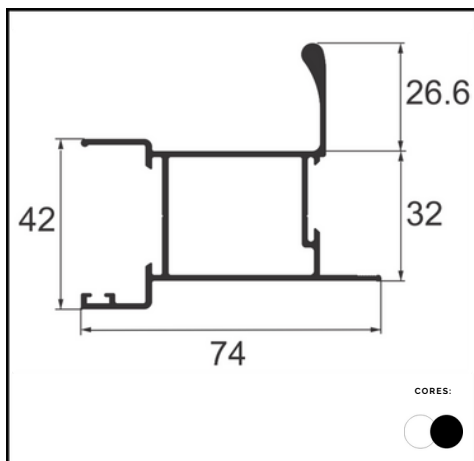

PERFIL LG 020