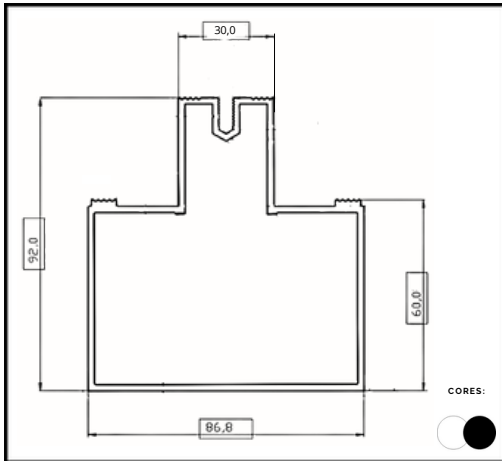

SISTEMA PELE DE VIDRO

PERFIL P 1164 COLUNA CENTRAL 92MM