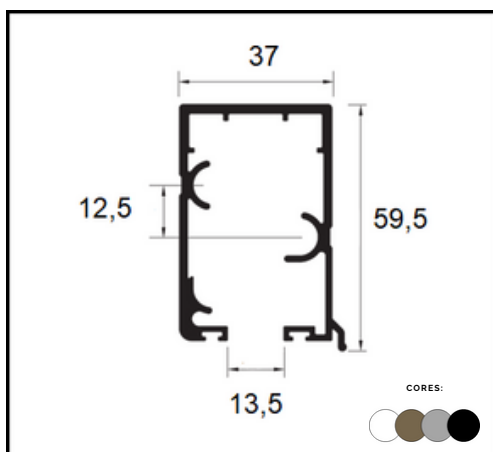

PERFIL EK 204 / P 294
PERFIL SUPERIOR