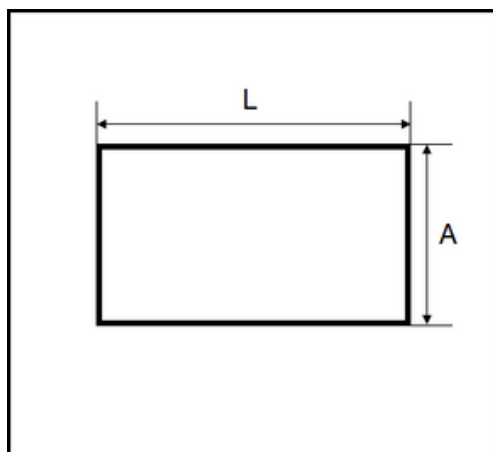

**PERFIL TR
TUBO RETANGULAR**

REF	L	X	A	CORES
TR	1"	X	1/2"	
TR	2"	X	1/2"	
TR	2"	X	1"	
TR	2"	X	1 1/2"	
TR	3"	X	1 1/2"	
TR	4"	X	2"	
TR	6"	X	2"