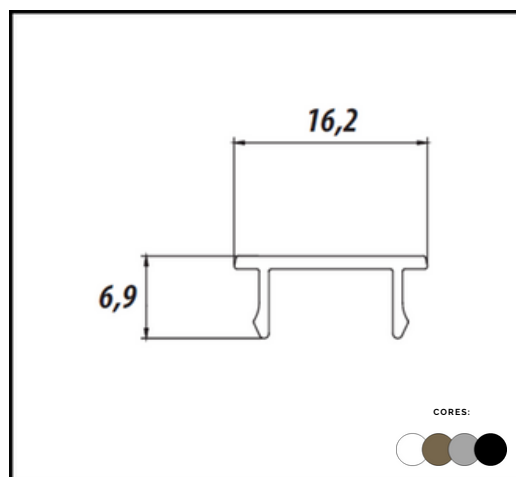

**PERFIL P 308
CABEÇOTE**

**PERFIL P 360
TAMPA**

LINHA ENGENHARIA 10MM

**PERFIL AL 02/50
CAPA**

**PERFIL AL 01
TRILHO SUPERIOR**

**PERFIL AL 05
TRILHO INFERIOR**

**PERFIL AL 13
CLICK**

**PERFIL AL 17
CADEIRINHA**