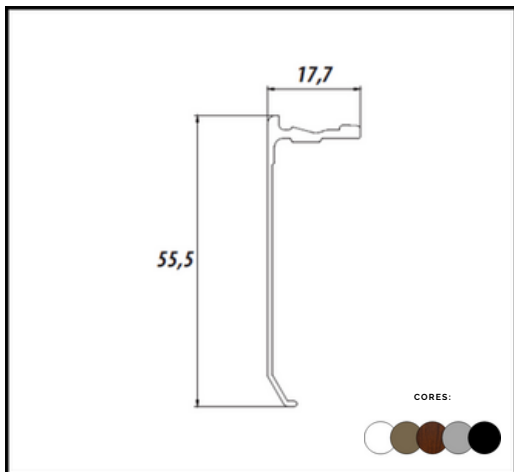

**PERFIL P 308
CABEÇOTE**

**PERFIL P 360
TAMPA**

LINHA ENGENHARIA 10MM

**PERFIL AL 02/50
CAPA**

**PERFIL AL 01
TRILHO SUPERIOR**

**PERFIL AL 05
TRILHO INFERIOR**

**PERFIL AL 13
CLICK**

**PERFIL AL 17
CADEIRINHA**

**PERFIL AL 14
TRANSPASSE**

LINHA ENGENHARIA 10MM

**PERFIL BX 126 -
MÃO AMIGA 10MM**

LINHA KIT BOX

PERFIL BX 01
TRILHO SUP BOX Ø8MM

PERFIL BX 02
CAPA BOX Ø8MM

PERFIL BX 03
TRILHO INFERIOR

PERFIL BX 04
CANTO DE BOX