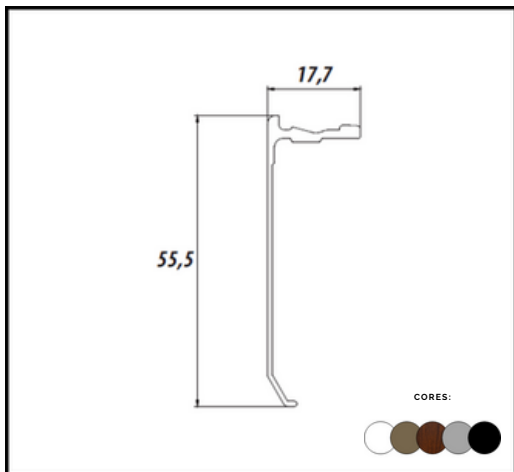

LINHA ENGENHARIA 08MM

PERFIL AL 02/50
CAPA