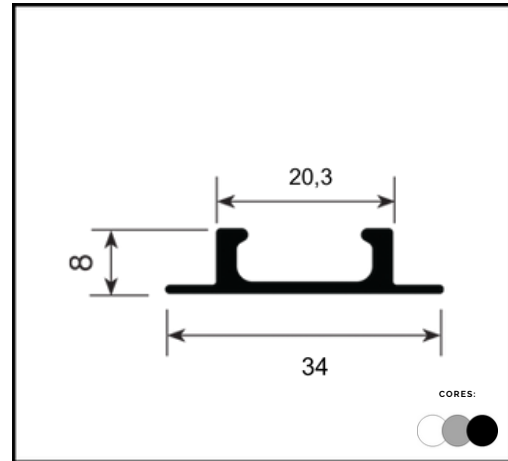

PERFIL P 225 "L"
5/8 X 5/8" 1,2MM C/ ESCOVA

LINHA KIT PIA

**PERFIL P 370
LEITO PRATIK**

**PERFIL P 371
TRILHO INFERIOR PRATIK**

**PERFIL P 372
LATERAL PRATIK**

**PERFIL P 443
PUXADOR LINEAR**

**PERFIL BX 500
TRILHO DUPLO Ø8MM GL5**