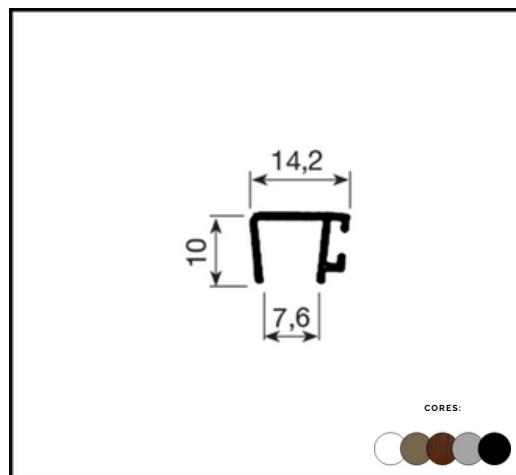

LINHA ENGENHARIA 08MM

PERFIL AL 02/50
CAPA

PERFIL AL 49
TRILHO SUPERIOR

PERFIL AL 65
CLICK

PERFIL AL 75
TRILHO INFERIOR

PERFIL AL 63
CADEIRINHA

PERFIL AL 15
TRANSPASSE

LINHA ENGENHARIA 08MM