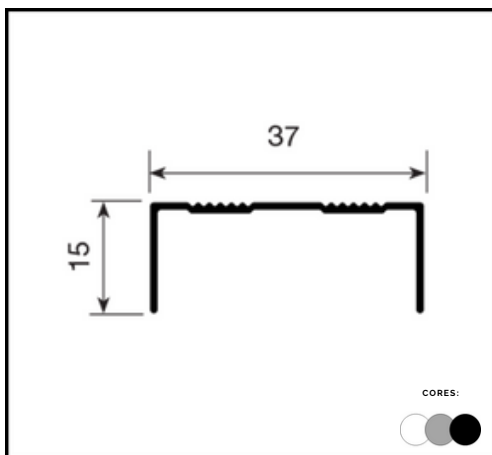

PERFIL P 225 "L"
5/8 X 5/8" 1,2MM C/ ESCOVA

LINHA KIT PIA

**PERFIL P 370
LEITO PRATIK**

**PERFIL P 371
TRILHO INFERIOR PRATIK**

**PERFIL P 372
LATERAL PRATIK**

**PERFIL P 443
PUXADOR LINEAR**

**PERFIL BX 500
TRILHO DUPLO Ø8MM GL5**