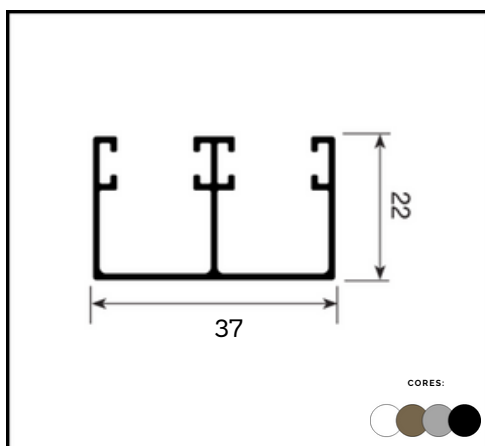

PERFIL P 225 "L"
5/8 X 5/8" 1,2MM C/ ESCOVA

LINHA KIT PIA

**PERFIL P 370
LEITO PRATIK**

**PERFIL P 371
TRILHO INFERIOR PRATIK**

**PERFIL P 372
LATERAL PRATIK**

**PERFIL P 443
PUXADOR LINEAR**

**PERFIL BX 500
TRILHO DUPLO Ø8MM GL5**