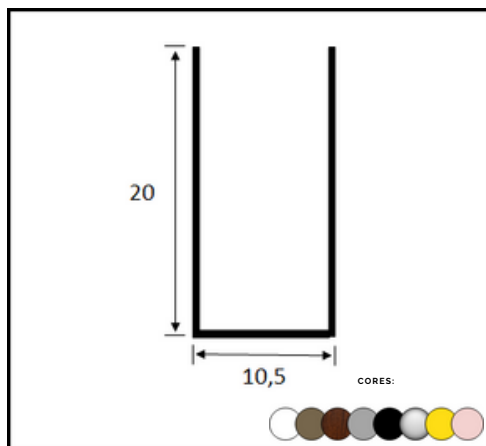

CANTONEIRAS

**PERFIL AL CTL
CANTONEIRA LEVE**

REF	L	X	A	CORES
ALCTL	1/2"	X	1/2"	○ ● ● ● ●
ALCTL	5/8"	X	5/8"	○ ● ● ● ●
ALCTL	3/4"	X	3/4"	○ ● ● ● ●
ALCTL	1"	X	1"	○ ● ● ● ●
ALCTL	2"	X	2"	○ ● ●

**PERFIL CT
CANTONEIRA ESTRUTURAL "L"**

REF	L	X	A	X	E	CORES
CT 019	1"	X	1"	X	1/8"	●
CT 022	1"	X	1"	X	1/4"	●
CT 026	1 1/2"	X	1 1/2"	X	1/8"	●
CT 032	2"	X	2"	X	1/8"	●
CT 040	2"	X	2"	X	1/4"	●

VERGALHÃO

PERFIL VER 014
VERGALHAO 5/8"

REF	A	CORES
VER	5/8"	

LINHA PERFIL U

**PERFIL ALU 14,7 X 12,5
PU DE MEIA**

**PERFIL AL 10
PU CAVALÃO**

**PERFIL U 8MM
ENGENHARIA H=6000MM**

**PERFIL U 10MM
ENGENHARIA H=6000MM**

**PERFIL P 12
INST 5/8" X 5/8"**

**PERFIL P 254
50MM (JEGÃO)**