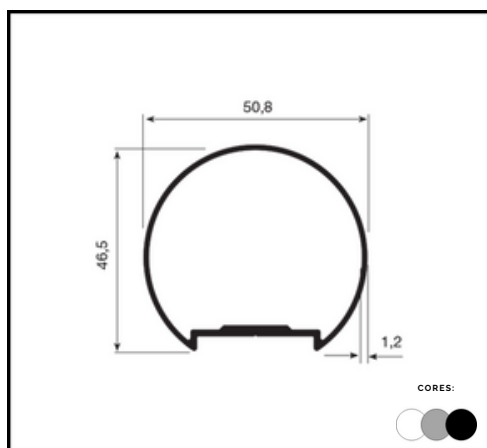

LINHA GUARDA CORPO / CORRIMÃO

**PERFIL PC 002 -
TUBO 2 X 1 C/ REFORÇO**

**PERFIL PC 003
TUBO 3 X 1 1/2 C/ REFORÇO**

**PERFIL PC 004
TUBO RETANG 2 X 1 / 1/2"**

**PERFIL ALCG 12
TUBO RETANG P/ CORRIMÃO**

**PERFIL ALCG 68
TUBULAR P/ CORRIMÃO**