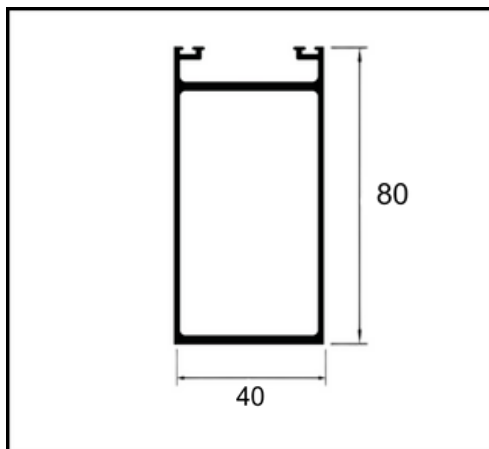

**PERFIL P 12
INST 5/8" X 5/8"**

LINHA FACHADA CORTINA

PERFIL P 34 - CAPA FACHADA CORTINA

PERFIL P 35 NATURAL - CLICK FACHADA CORTINA NATURAL

PERFIL P 36 - PERFIL TUBO FACHADA CORTINA

SISTEMA PELE DE VIDRO