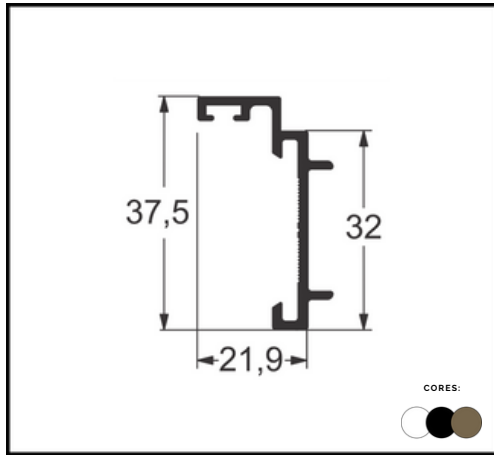

LINHA GOLD

PERFIL LG 016
BATEDOR PORTA GOLD