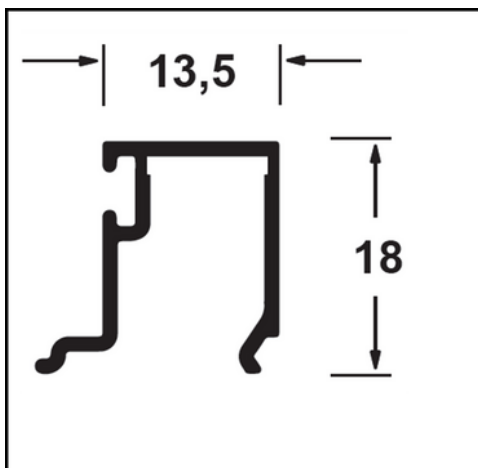

**PERFIL AL 14
TRANSPASSE**

LINHA ENGENHARIA 10MM

**PERFIL BX 126 -
MÃO AMIGA 10MM**

LINHA KIT BOX

PERFIL BX 01
TRILHO SUP BOX Ø8MM

PERFIL BX 02
CAPA BOX Ø8MM

PERFIL BX 03
TRILHO INFERIOR

PERFIL BX 04
CANTO DE BOX

LINHA GOLD

PERFIL LG 051

**PERFIL LG 052
BITUBULAR GOLD**

**PERFIL LG 055
TRAVESSA GOLD**

**PERFIL LG 056
CADEIRINHA DA PORTA GOLD**

**PERFIL LG 057
BAGUETE CURTO GOLD**

**PERFIL LG 059
BAGUETE LARGO GOLD**