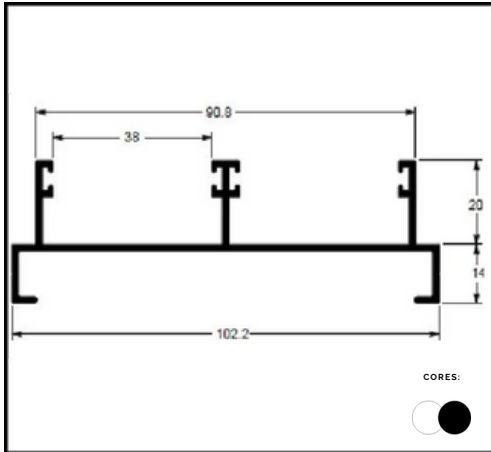

LINHA GOLD

PERFIL LG 045