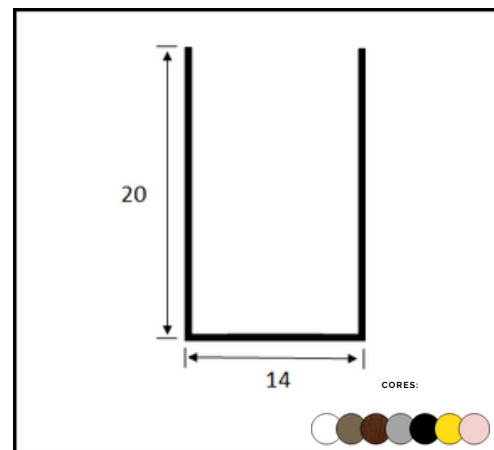

REF	L	X	A	X	E	CORES
CT 019	1"	X	1"	X	1/8"	●
CT 022	1"	X	1"	X	1/4"	●
CT 026	1 1/2"	X	1 1/2"	X	1/8"	●
CT 032	2"	X	2"	X	1/8"	●
CT 040	2"	X	2"	X	1/4"	●

VERGALHÃO

PERFIL VER 014
VERGALHAO 5/8"

REF	A	CORES
VER	5/8"	

LINHA PERFIL U

**PERFIL ALU 14,7 X 12,5
PU DE MEIA**

**PERFIL AL 10
PU CAVALÃO**

**PERFIL U 8MM
ENGENHARIA H=6000MM**

**PERFIL U 10MM
ENGENHARIA H=6000MM**

**PERFIL P 12
INST 5/8" X 5/8"**

**PERFIL P 254
50MM (JEGÃO)**