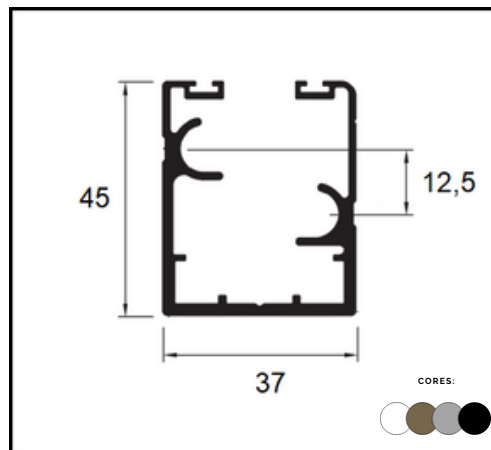

**PERFIL PC 778
MONTANTE PORTAO "ESPECIAL"**

LINHA PORTÃO BÚZIO

PERFIL EPO 112
TAMPA DA CAIXA DO PORTAO

PERFIL EPO 113
CAIXA DO PORTAO

LINHA VENEZIANA

**PERFIL VZ 024
VENEZIANA**

**PERFIL VZ 060 "L"
VENEZIANA**

**PERFIL US 280
VENEZIANA VAZADA**

**PERFIL VZ 006
VENEZIANA LINHA GOLD**

**PERFIL DC 004
BRISE DE SOLEIL**

**PERFIL VZ 047 -
VENEZIANA (COM OLHAL)**

LINHA SACADA

PERFIL EK 202 / P 292
CAPA

PERFIL EK 203 / P 293
PERFIL INFERIOR