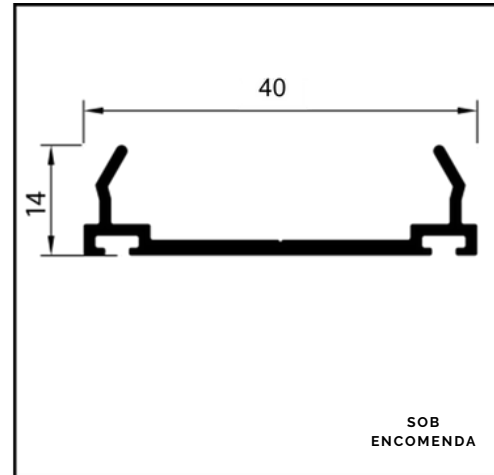

**PERFIL P 12
INST 5/8" X 5/8"**

LINHA FACHADA CORTINA

PERFIL P 34 - CAPA FACHADA CORTINA

PERFIL P 35 NATURAL - CLICK FACHADA CORTINA NATURAL

PERFIL P 36 - PERFIL TUBO FACHADA CORTINA

SISTEMA PELE DE VIDRO