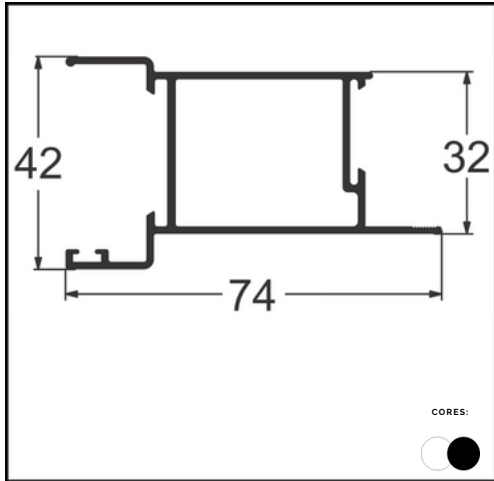

LINHA GOLD

PERFIL LG 051