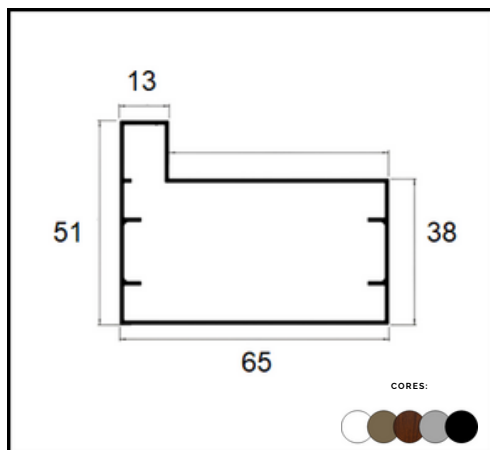

**PERFIL PC 010 "L"
MONTANTE 6,5CM**