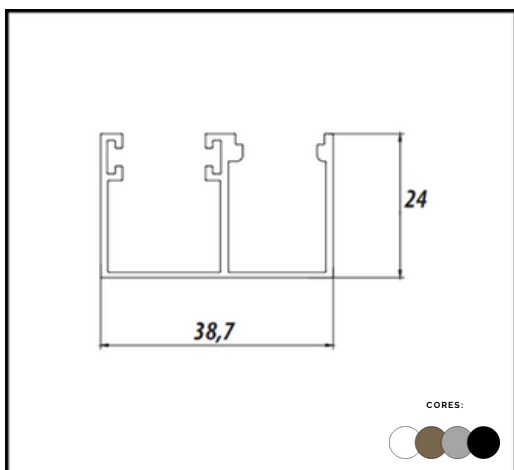

**PERFIL P 308
CABEÇOTE**

**PERFIL P 360
TAMPA**

LINHA ENGENHARIA 10MM

**PERFIL AL 02/50
CAPA**

**PERFIL AL 01
TRILHO SUPERIOR**

**PERFIL AL 05
TRILHO INFERIOR**

**PERFIL AL 13
CLICK**

**PERFIL AL 17
CADEIRINHA**