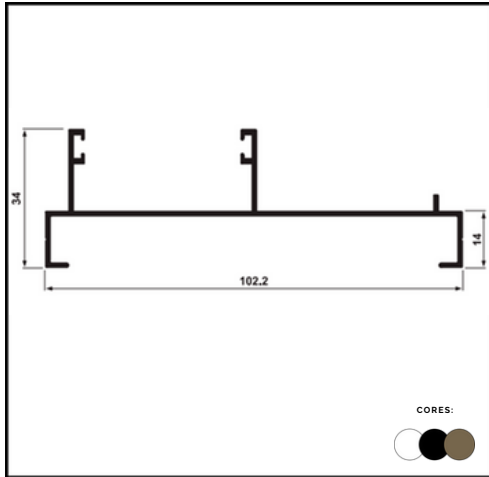

LINHA GOLD

**PERFIL LG 124 -
MARCO LATERAL JANELA GOLD**