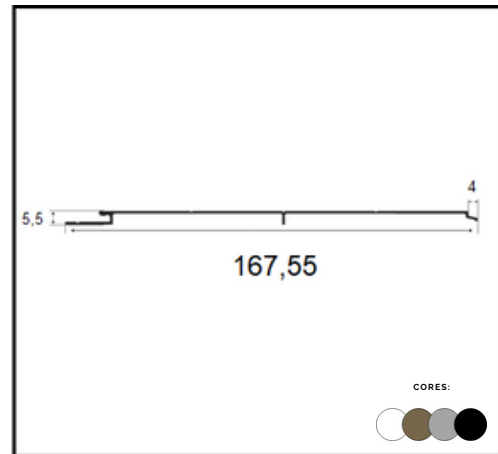

**PERFIL LB 088 LAMBRI
LISO LISO**

LINHA PORTÃO BÚZIO

**PERFIL LB 035
LAMBRI CONCHA**

**PERFIL LB 036
LAMBRI LISO ESTRIADO**

**PERFIL LB 044
CHAPA QUADRADA**

**PERFIL LB 050
LAMBRI FRISADO**

**PERFIL LB 600
LAMBRI DUPLO**