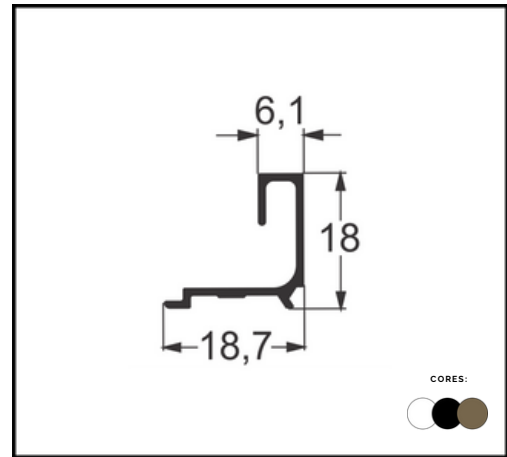

**PERFIL LG 027
PORTA VENEZIANA GOLD**