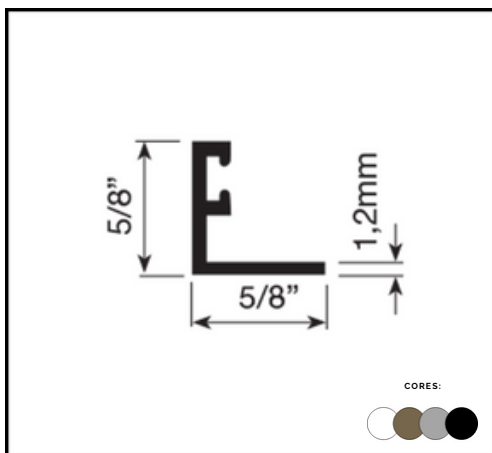

PERFIL P 225 "L"
5/8 X 5/8" 1,2MM C/ ESCOVA

LINHA KIT PIA

**PERFIL P 370
LEITO PRATIK**

**PERFIL P 371
TRILHO INFERIOR PRATIK**

**PERFIL P 372
LATERAL PRATIK**

**PERFIL P 443
PUXADOR LINEAR**

**PERFIL BX 500
TRILHO DUPLO Ø8MM GL5**