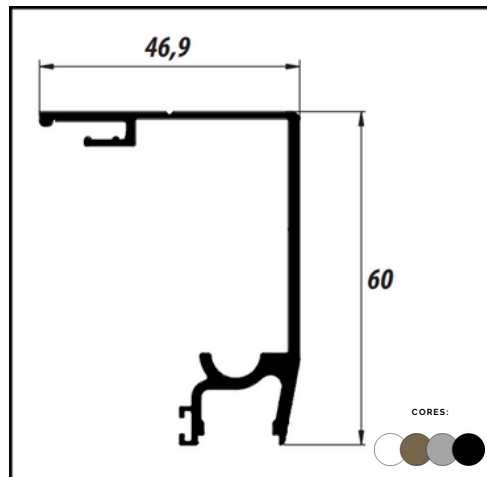

2024

CATÁLOGO

PERFIS DE ALUMÍNIO

VCG

ÍNDICE POR LINHA

LINHA ENGENHARIA Ø8MM	03
LINHA ENGENHARIA 10MM	05
LINHA KIT BOX	07
LINHA DE TUBOS	09
PERFIL BARRA CHATA	10
CANTONEIRAS	11
VERGALHÃO	12
LINHA PERFIL "U"	13
LINHA GRAPA/DIVERSOS	15
LINHA BAGUETE	17
LINHA KIT PIA	18
LINHA GUARDA CORPO/CORRIMÃO	19
LINHA 25	21
LINHA SUPREMA	24
LINHA GOLD	33
LINHA PREMIUM – LINHA 42	41
LINHA MUXARABI	43
CONEXÃO	44
ARREMATE	45
LINHA PORTÃO BÚZIO	46
LINHA VENEZIANA	50
LINHA SACADA	51
TELA MOSQUETEIRA	53
LINHA FACHADA DE CORTINA	54
SISTEMA PELE DE VIDRO	55

**PERFIL P 308
CABEÇOTE**

**PERFIL P 360
TAMPA**

LINHA ENGENHARIA 10MM

**PERFIL AL 02/50
CAPA**

**PERFIL AL 01
TRILHO SUPERIOR**

**PERFIL AL 05
TRILHO INFERIOR**

**PERFIL AL 13
CLICK**

**PERFIL AL 17
CADEIRINHA**

**PERFIL AL 14
TRANSPASSE**

LINHA ENGENHARIA 10MM

**PERFIL BX 126 -
MÃO AMIGA 10MM**

LINHA KIT BOX

PERFIL BX 01
TRILHO SUP BOX Ø8MM

PERFIL BX 02
CAPA BOX Ø8MM

PERFIL BX 03
TRILHO INFERIOR

PERFIL BX 04
CANTO DE BOX