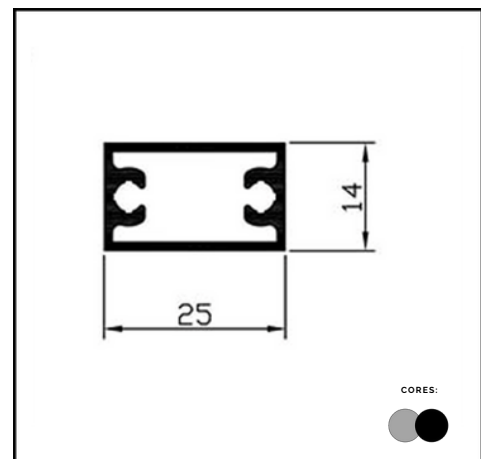

**PERFIL D 082 BC- TUBO COM
OLHAL 1 X 1/2**