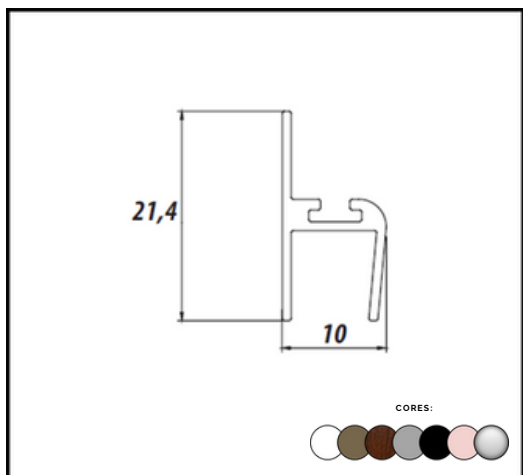

LINHA ENGENHARIA 08MM

PERFIL AL 02/50
CAPA

PERFIL AL 49
TRILHO SUPERIOR

PERFIL AL 65
CLICK

PERFIL AL 75
TRILHO INFERIOR

PERFIL AL 63
CADEIRINHA

PERFIL AL 15
TRANSPASSE

LINHA ENGENHARIA 08MM