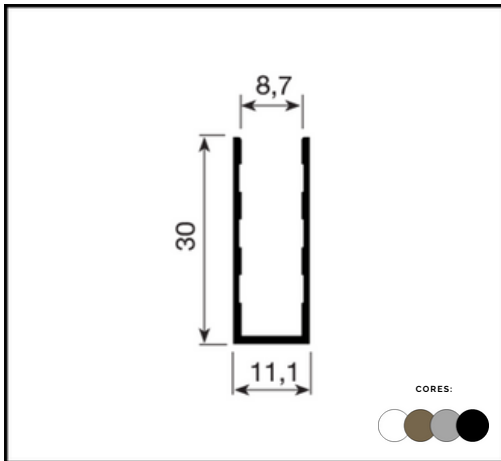

LINHA PERFIL U

PERFIL P 695
PU 3CM (08 MM)