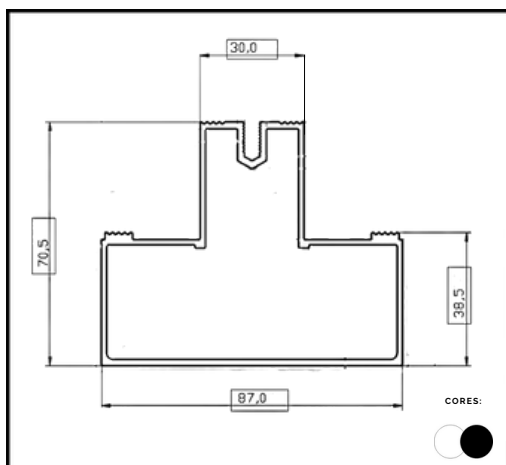

PERFIL P 1164 COLUNA CENTRAL 92MM

PERFIL P 1170 TRAVESSA

PERFIL P 1171 MARCO P/ COLUNA 92MM

PERFIL P 1172 TRAVESSA SUP/INF DA FOLHA MÓVEL E FIXO

PERFIL P 1215 COLUNA PEQUENA

PERFIL P 1216 MONTANTE ABERTO

SISTEMA PELE DE VIDRO