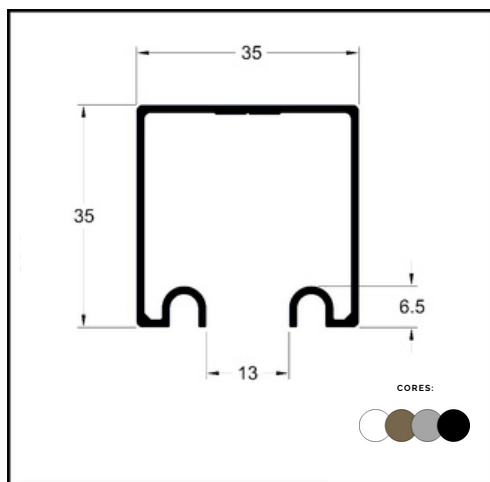

LINHA SUPREMA

**PERFIL SU- 192 -
MONTANTE CENTRAL**

**PERFIL SU- 292 -
REVERSOR DE BAGUETE**

**PERFIL DS 266 -
TRILHO PORTA CAMARÃO**

LINHA GOLD

PERFIL LG 002

PERFIL LG 003 MARCO LATERAL C/ OLHAL GOLD

PERFIL LG 004 - TRAVESSA BANDEIRA ESPECIAL ENCOMENDA