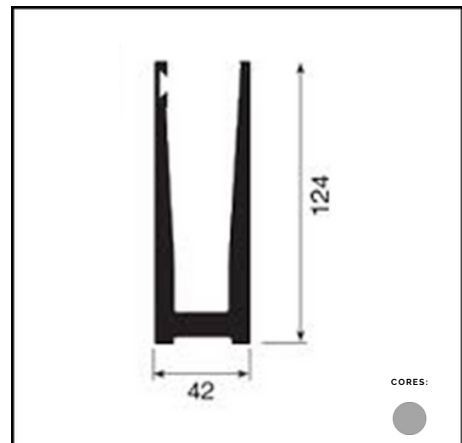

**PERFIL FORT CORP SOBREPOR
822 S 12 MM E 16 MM**