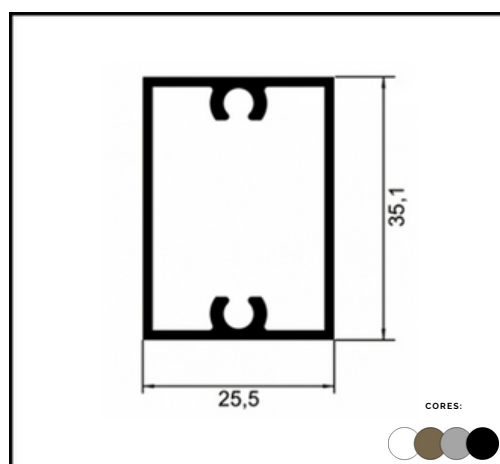

LINHA GUARDA CORPO / CORRIMÃO

**PERFIL PC 002 -
TUBO 2 X 1 C/ REFORÇO**

**PERFIL PC 003
TUBO 3 X 1 1/2 C/ REFORÇO**

**PERFIL PC 004
TUBO RETANG 2 X 1 / 1/2"**

**PERFIL ALCG 12
TUBO RETANG P/ CORRIMÃO**

**PERFIL ALCG 68
TUBULAR P/ CORRIMÃO**