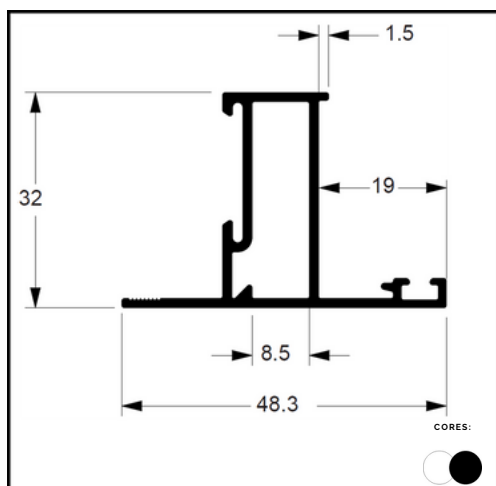

**PERFIL AL 14
TRANSPASSE**

LINHA ENGENHARIA 10MM

**PERFIL BX 126 -
MÃO AMIGA 10MM**

LINHA KIT BOX

PERFIL BX 01
TRILHO SUP BOX Ø8MM

PERFIL BX 02
CAPA BOX Ø8MM

PERFIL BX 03
TRILHO INFERIOR

PERFIL BX 04
CANTO DE BOX

LINHA GOLD

PERFIL LG 072
MARCO LATERAL GOLD

PERFIL LG 074
TRAVESSA GOLD

PERFIL LG 077
INVERSO BAGUETE GOLD

PERFIL LG 083
MARCO FOLHA FIXA GOLD

PERFIL LG 085 FOLHA
MAXIMAR GOLD

PERFIL LG 091
PINGADEIRA GOLD

LINHA GOLD