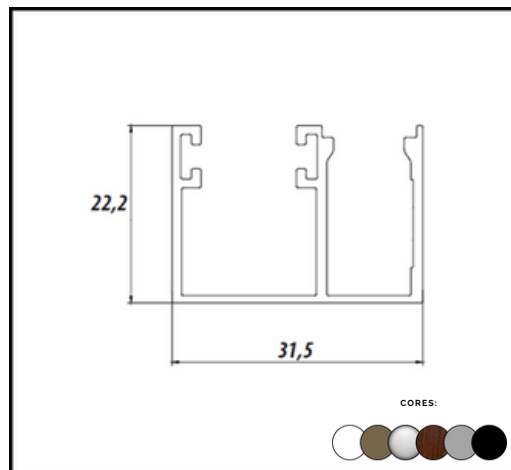

2024

CATÁLOGO

PERFIS DE ALUMÍNIO

VCG

ÍNDICE POR LINHA

LINHA ENGENHARIA Ø8MM	03
LINHA ENGENHARIA 10MM	05
LINHA KIT BOX	07
LINHA DE TUBOS	09
PERFIL BARRA CHATA	10
CANTONEIRAS	11
VERGALHÃO	12
LINHA PERFIL "U"	13
LINHA GRAPA/DIVERSOS	15
LINHA BAGUETE	17
LINHA KIT PIA	18
LINHA GUARDA CORPO/CORRIMÃO	19
LINHA 25	21
LINHA SUPREMA	24
LINHA GOLD	33
LINHA PREMIUM – LINHA 42	41
LINHA MUXARABI	43
CONEXÃO	44
ARREMATE	45
LINHA PORTÃO BÚZIO	46
LINHA VENEZIANA	50
LINHA SACADA	51
TELA MOSQUETEIRA	53
LINHA FACHADA DE CORTINA	54
SISTEMA PELE DE VIDRO	55

LINHA ENGENHARIA 08MM

PERFIL AL 02/50
CAPA

PERFIL AL 49
TRILHO SUPERIOR

PERFIL AL 65
CLICK

PERFIL AL 75
TRILHO INFERIOR

PERFIL AL 63
CADEIRINHA

PERFIL AL 15
TRANSPASSE

LINHA ENGENHARIA 08MM