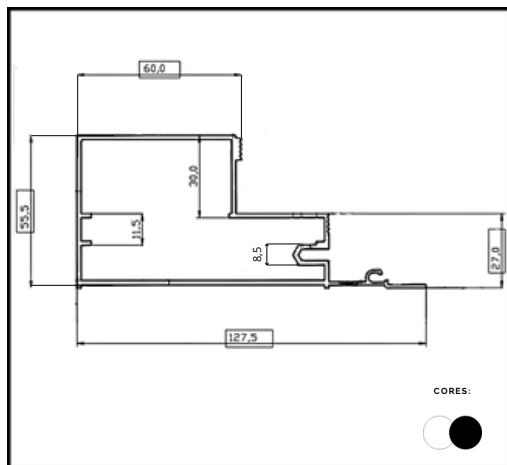

PERFIL P 1171 MARCO P/ COLUNA 92MM