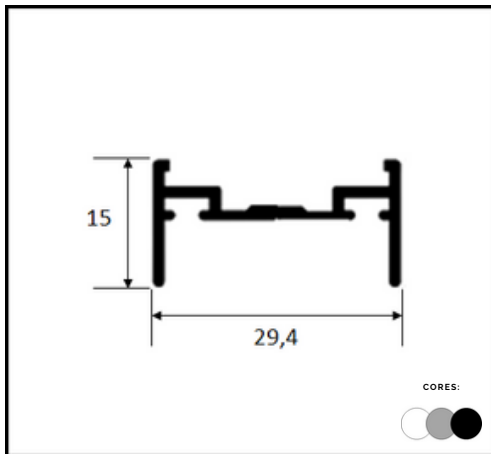

**PERFIL FORT CORP SOBREPOR
822 S 12 MM E 16 MM**

**PERFIL FORT CORP EMBUTIR
832 E 12 MM E 16 MM**

**PERFIL D 082 BC- TUBO COM
OLHAL 1 X 1/2**

LINHA 25

**PERFIL I 105
BATEDOR PORTA**

**PERFIL Y 126
CONTRA MARCO**