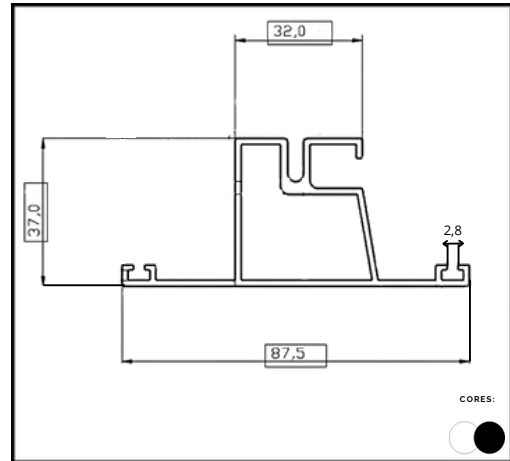

PERFIL P 1170 TRAVESSA