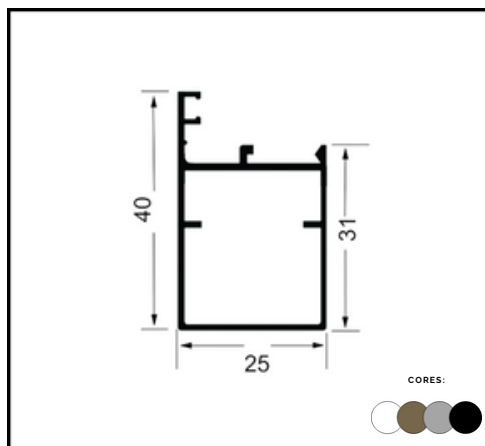

**PERFIL P 140
FOLHA DE JANELA**