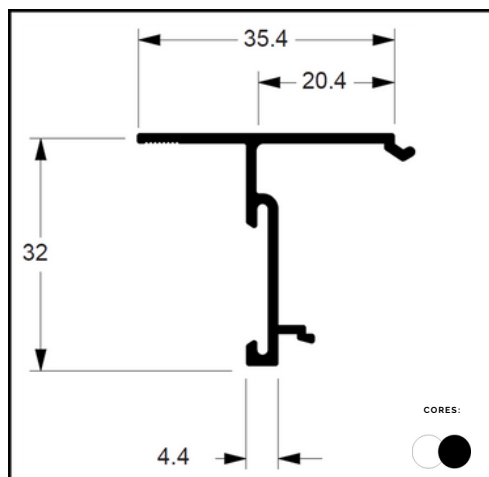

**PERFIL AL 14
TRANSPASSE**

LINHA ENGENHARIA 10MM

**PERFIL BX 126 -
MÃO AMIGA 10MM**

LINHA KIT BOX

PERFIL BX 01
TRILHO SUP BOX Ø8MM

PERFIL BX 02
CAPA BOX Ø8MM

PERFIL BX 03
TRILHO INFERIOR

PERFIL BX 04
CANTO DE BOX

LINHA GOLD

PERFIL LG 072
MARCO LATERAL GOLD

PERFIL LG 074
TRAVESSA GOLD

PERFIL LG 077
INVERSO BAGUETE GOLD

PERFIL LG 083
MARCO FOLHA FIXA GOLD

PERFIL LG 085 FOLHA
MAXIMAR GOLD

PERFIL LG 091
PINGADEIRA GOLD

LINHA GOLD