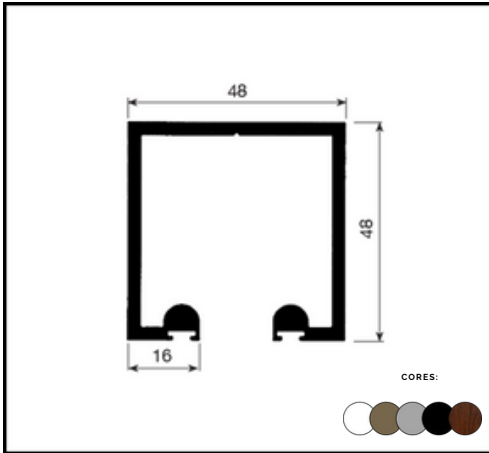

LINHA GRAPA/DIVERSOS

**PERFIL P 68
CABEÇOTE GRAPA**