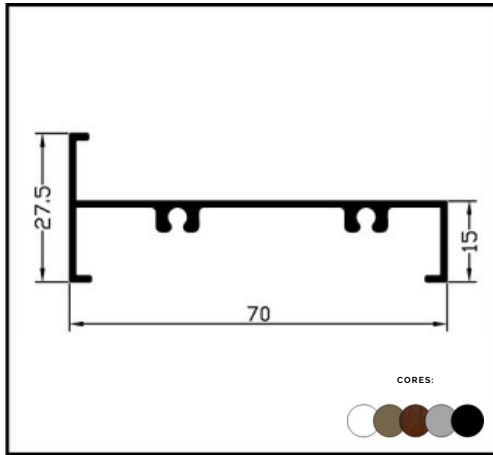

CONEXÃO

**PERFIL S 0115 CANTO
NATURAL - 03 METROS**

**PERFIL S 0116 - CUNHA
NATURAL 03 METROS**

ARREMATE

**PERFIL MP 347
ARREMATE ALISAR**

**PERFIL EME 013
ARREMATE SOLEIRA**

LINHA PORTÃO BÚZIO

**PERFIL 25-517
CONTRA MARCO**