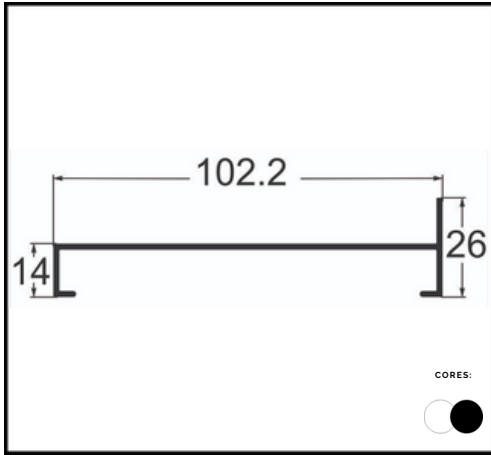

LINHA SUPREMA

**PERFIL SU- 192 -
MONTANTE CENTRAL**

**PERFIL SU- 292 -
REVERSOR DE BAGUETE**

**PERFIL DS 266 -
TRILHO PORTA CAMARÃO**

LINHA GOLD

PERFIL LG 002

PERFIL LG 003 MARCO LATERAL C/ OLHAL GOLD

PERFIL LG 004 - TRAVESSA BANDEIRA ESPECIAL ENCOMENDA