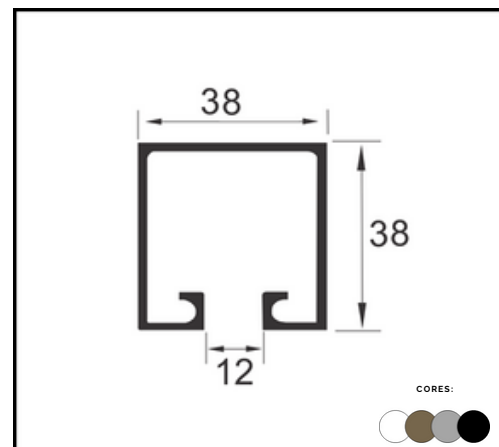

**PERFIL P 253
TRILHO INFERIOR DUPLO**

**PERFIL BX 500
TRILHO DUPLO Ø8MM GL5**

**PERFIL P 06
TRILHO INFERIOR ÚNICO**

**PERFIL STANLEY 001
TRILHO AL 68**

**PERFIL AL 37
TRILHO 38 X 38**

LINHA GRAPA/DIVERSOS