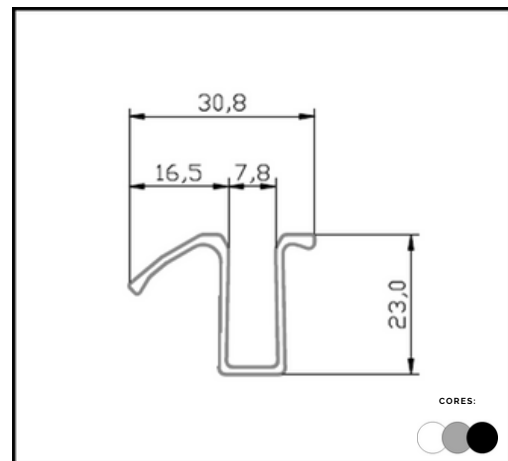

PERFIL P 225 "L"
5/8 X 5/8" 1,2MM C/ ESCOVA

LINHA KIT PIA

**PERFIL P 370
LEITO PRATIK**

**PERFIL P 371
TRILHO INFERIOR PRATIK**

**PERFIL P 372
LATERAL PRATIK**

**PERFIL P 443
PUXADOR LINEAR**

**PERFIL BX 500
TRILHO DUPLO Ø8MM GL5**