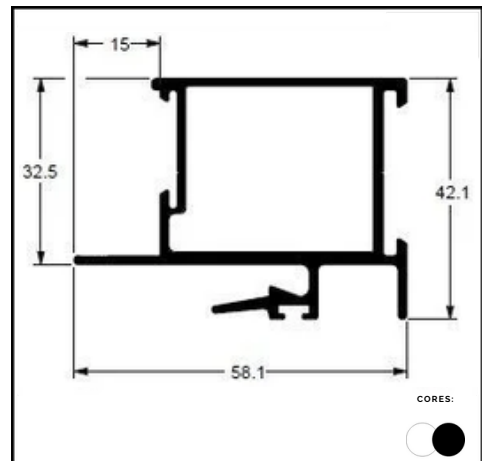

PERFIL LG 048