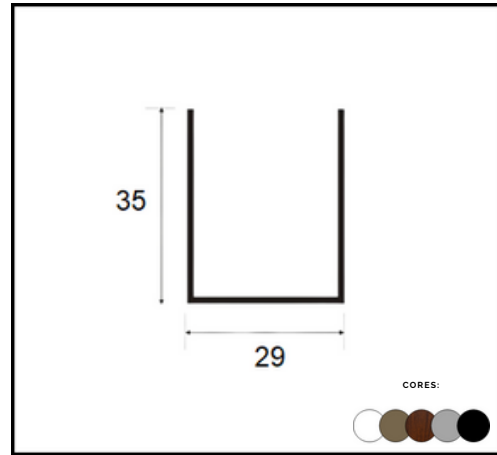

**PERFIL PU 639
TRILHO U**