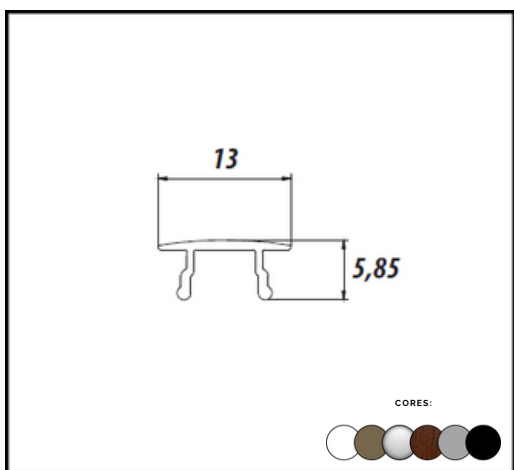

LINHA ENGENHARIA 08MM

PERFIL AL 02/50
CAPA

PERFIL AL 49
TRILHO SUPERIOR

PERFIL AL 65
CLICK

PERFIL AL 75
TRILHO INFERIOR

PERFIL AL 63
CADEIRINHA

PERFIL AL 15
TRANSPASSE

LINHA ENGENHARIA 08MM