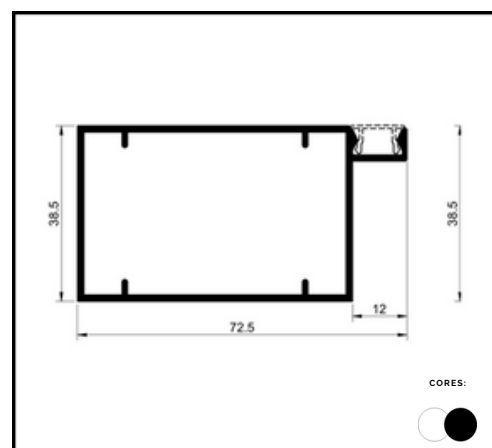

**PERFIL PC 778
MONTANTE PORTAO "ESPECIAL"**