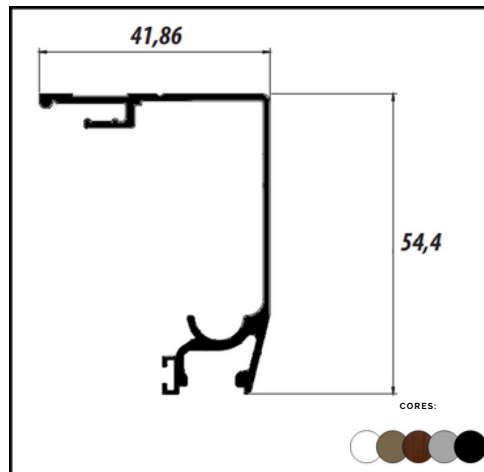

PERFIL AL 49
TRILHO SUPERIOR