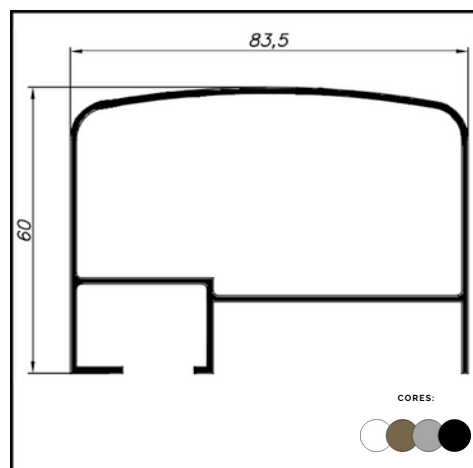

**PERFIL ALCG 72
GUARDA CORPO SIMPLES**