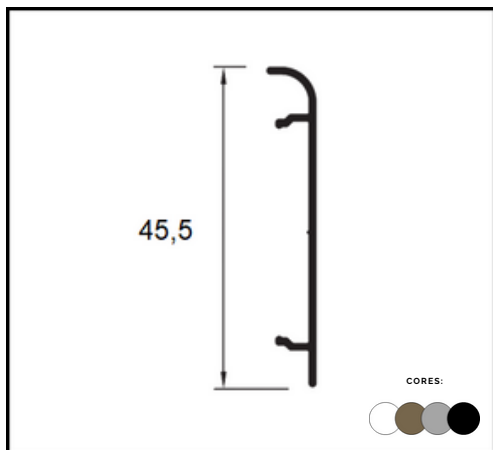

**PERFIL PC 778
MONTANTE PORTAO "ESPECIAL"**

LINHA PORTÃO BÚZIO

PERFIL EPO 112
TAMPA DA CAIXA DO PORTAO

PERFIL EPO 113
CAIXA DO PORTAO

LINHA VENEZIANA

**PERFIL VZ 024
VENEZIANA**

**PERFIL VZ 060 "L"
VENEZIANA**

**PERFIL US 280
VENEZIANA VAZADA**

**PERFIL VZ 006
VENEZIANA LINHA GOLD**

**PERFIL DC 004
BRISE DE SOLEIL**

**PERFIL VZ 047 -
VENEZIANA (COM OLHAL)**

LINHA SACADA

PERFIL EK 202 / P 292
CAPA

PERFIL EK 203 / P 293
PERFIL INFERIOR

PERFIL EK 204 / P 294
PERFIL SUPERIOR

PERFIL EK 205 / P 295
LEITO 10MM

PERFIL EK 206 / P 300
LEITO 08MM

PERFIL EK 213 / P 291
CAIXA

LINHA SACADA

PERFIL P 368 "U"
PROLONGADOR SACADA 10MM

TELA MOSQUETEIRA

**PERFIL DS 073
TELA MOSQUETEIRA**