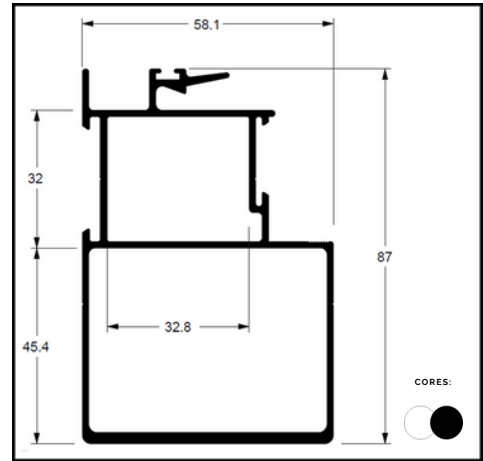

**PERFIL LG 052
BITUBULAR GOLD**