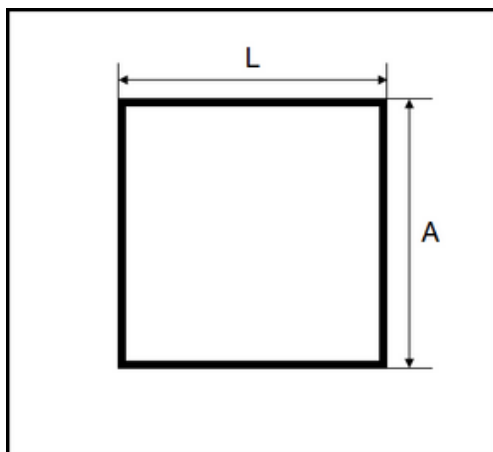

PERFIL BX 08
GUIA INFERIOR (OPEN)

PERFIL P308
CABEÇOTE

LINHA KIT BOX

PERFIL P 360
TAMPA

LINHA DE TUBOS

**PERFIL TQ
TUBO QUADRADO**

REF	L	X	A	CORES
TQ	1/2"	X	1/2"	
TQ	1 1/2"	X	1 1/2"	
TQ	1"	X	1"	
TQ	2"	X	2"	
TQ	4"	X	4"	