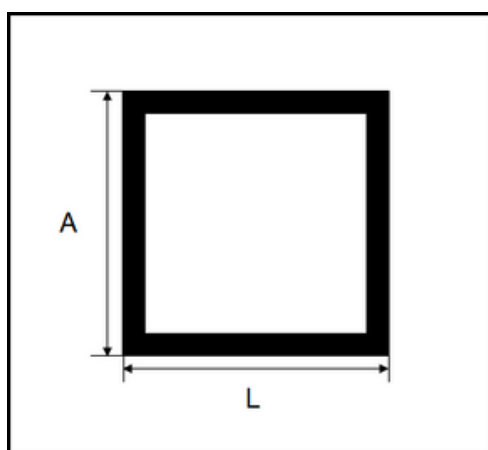

**PERFIL TQ TUBO
QUADRADO ESTRUTURAL**

REF	L	X	A	CORES
P 223	2"	X	2"	
P 249	4"	X	2"	
TQ 4x4	4"	X	4"