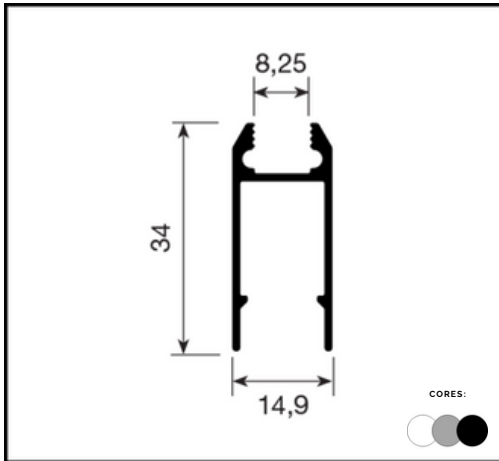

PERFIL P 225 "L"
5/8 X 5/8" 1,2MM C/ ESCOVA

LINHA KIT PIA

**PERFIL P 370
LEITO PRATIK**

**PERFIL P 371
TRILHO INFERIOR PRATIK**

**PERFIL P 372
LATERAL PRATIK**

**PERFIL P 443
PUXADOR LINEAR**

**PERFIL BX 500
TRILHO DUPLO Ø8MM GL5**