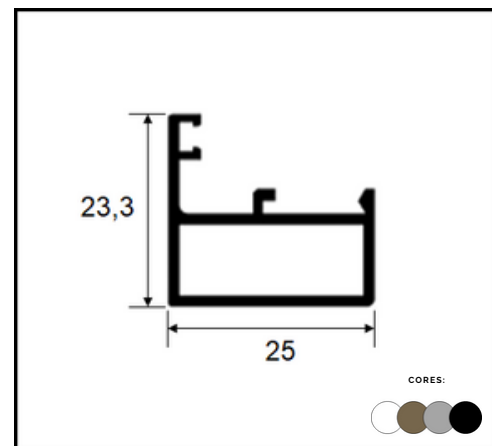

**PERFIL P 147
BANDEIRA**